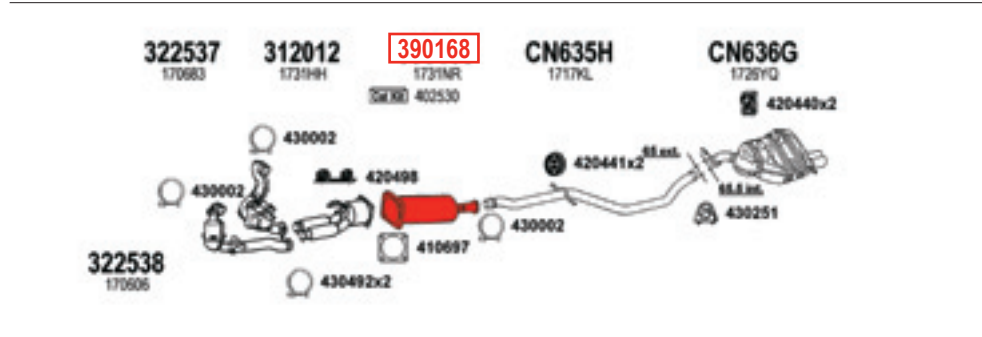

C6 2.7 HDi

09/2007 - 07/2008
2720cc (155 kW, 208 HP)
Mot : DT17TED4 (Euro4)

RP No.11284 ⇒ 11759

180889