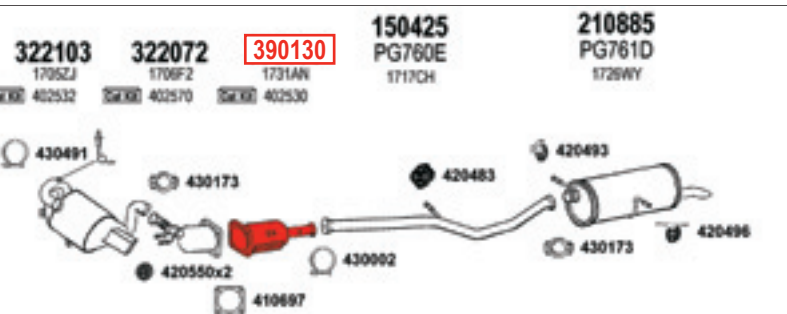

307 2.0 HDi

10/2004 - 06/2005
1997cc (101 kW, 136 HP)
Mot : DW10BTED4 (Euro4)

RP No.10220 ⇒

630892