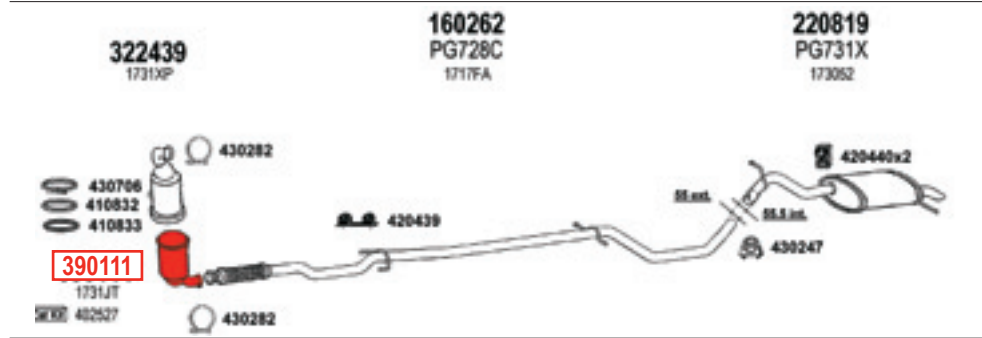

407 SW 1.6 HDi

04/2005 - 10/2006
1560cc (80 kW, 107 HP)
Mot : DV6TED4
RP No.10374 ⇨ 10926
630909