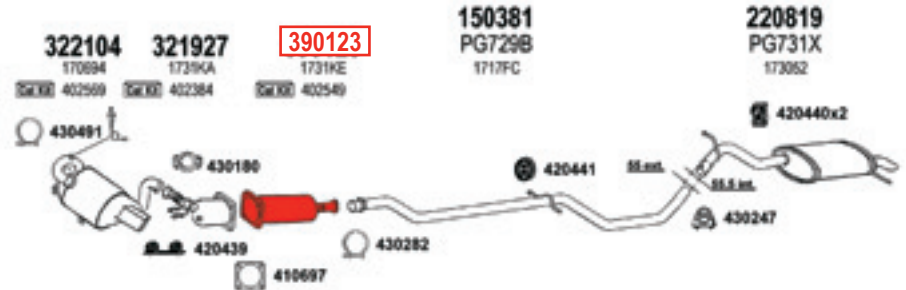

407 SW 2.0 HDi

01/2005 - 10/2006
1997cc (100 kW, 134 HP)
Mot : DW10BTED4

RP No.10311 ⇨ 10919

630988