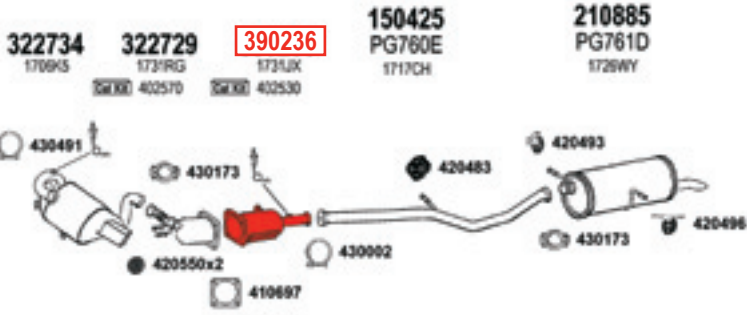

307 SW 2.0 HDi

03/2007 - 11/2007
1997cc (101 kW, 136 HP)
Mot : DW10BTED4 (Euro4)

RP No.11074 ⇨ 11318

631283