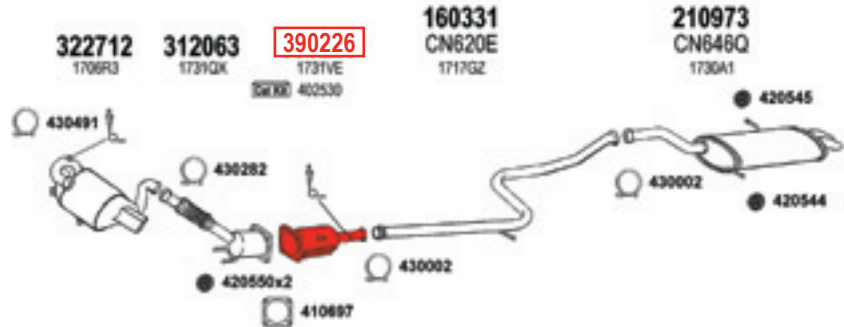

180903

C4 Grand Picasso 2.0 HDi

11/2007 - 04/2008
1997cc (101 kW, 136 HP)
Mot : DW10BTED4 (Euro4)
RP No.11319 ⇨ 11479
Without Additional Heating

180904

C4 Grand Picasso 2.0 HDi

04/2008 - 09/2008
1997cc (101 kW, 136 HP)
Mot : DW10BTED4 (Euro4)
RP No.11480 ⇨ 11635
Without Additional Heating