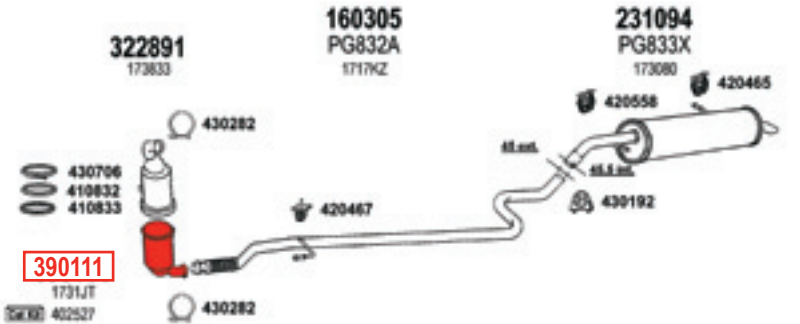

631167

207 SW 1.6 HDi

05/2006 - 03/2008

1560cc (67 kW, 90 HP)
Mot : DV6TED4 (Euro4)

⇨RP No.11451

Non Chrome tailpipe

631168

207 SW 1.6 HDi