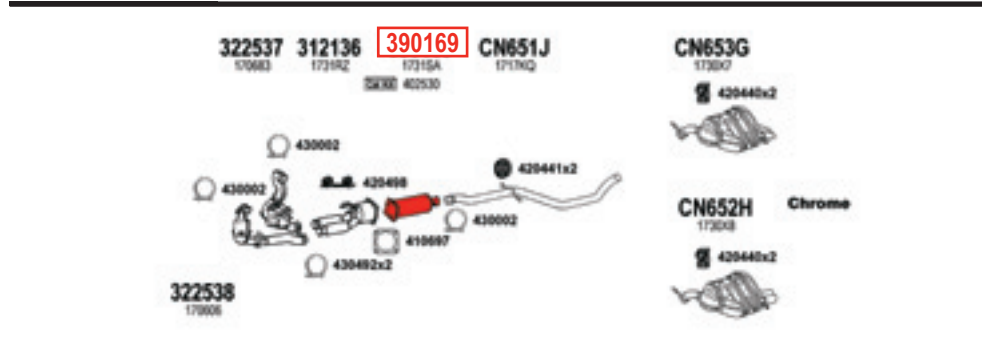

Type : DC4HX,DE4HX
RP No.09520 ⇨

180737

C5 2.2 HDi (Phase 2)

09/2004 - 09/2005
2179cc (101 kW, 136 HP)
Mot : DW12TED4

180787

C5 2.7 HDi

12/2007 - 01/2009
2720cc (155 kW, 208 HP)
Mot : DT17TED4

⇒RP No.11759