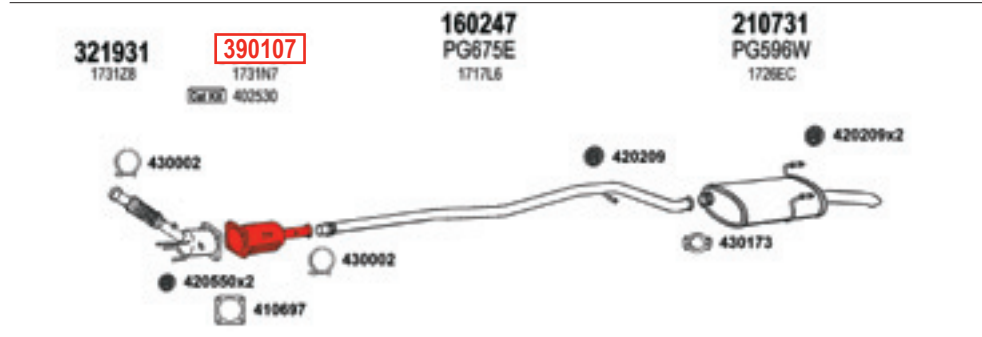

630904

406 2.2 HDi

04/1999 - 12/2002
2179cc (101 kW, 136 HP)
Mot : DW12TED4

Type : 8E4HXF,8E4HXR,8E4HZF,8ERHZR
Type : 8F4HZF,8FRHZR
⇒RP No.09519

630757

406 2.2 HDi

01/2003 - 03/2003
2179cc (101 kW, 136 HP)
Mot : DW12TED4