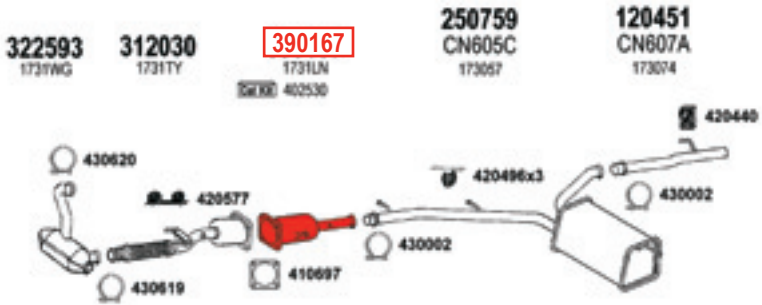

RP No.11572 ⇨ 11682

631403

Expert 2.0 HDi LWB

11/2008 -
1997cc (104 kW, 140 HP)
Mot : DW10BTED4

RP No.11683 ⇨

631401

Partner II 1.6 HDi

04/2008 - 11/2009
1560cc (67 kW, 90 HP)
Mot : DV6TED4BU (Euro4)