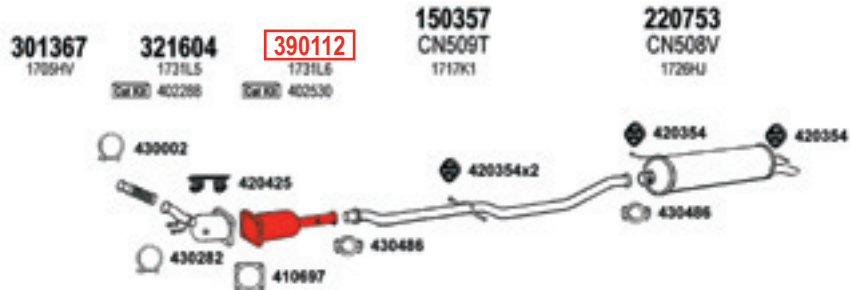

C5 2.2 HDi (Phase 1)

03/2001 - 08/2002
2179cc (101 kW, 136 HP)
Mot : DW12TED4

Type : DC4HX,DE4HX
⇨ RP No. 09425

180585