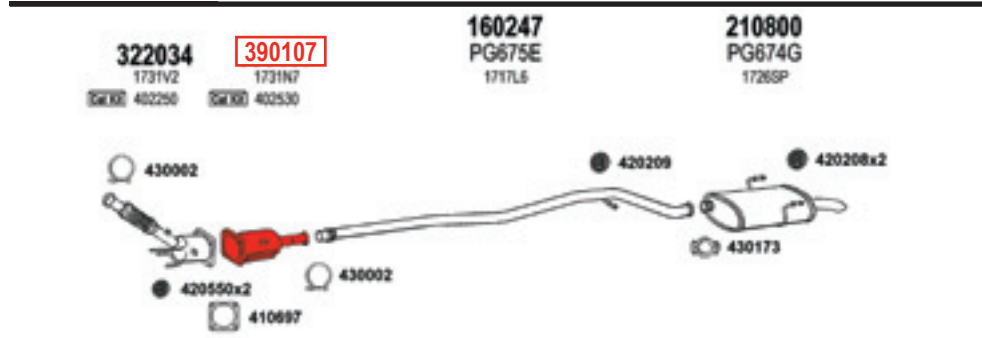

03/2003 - 10/2004
1997cc (82 kW, 110 HP)
Mot : DW10ATED

Type : 8BFRZR,8BRHSF,8BRHSR,8BRHZE
RP No.09639 ⇒

630759

406 2.0 HDi

03/2003 - 10/2004
1997cc (82 kW, 110 HP)
Mot : DW10ATED

RP No.09639 ⇒

630974

406 2.2 HDi