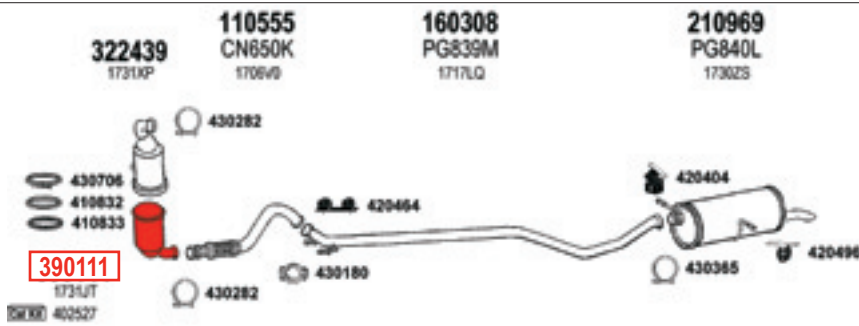

631379

308 SW 1.6 HDi

04/2008 - 03/2009
 1560cc (82 kW, 110 HP)
 Mot : DV6TED4 (Euro4)

⇨RP No.11829

631172

308 SW 1.6 HDi

03/2009 -
 1560cc (82 kW, 110 HP)
 Mot : DV6TED4 (Euro4)

RP No.11830 ⇨