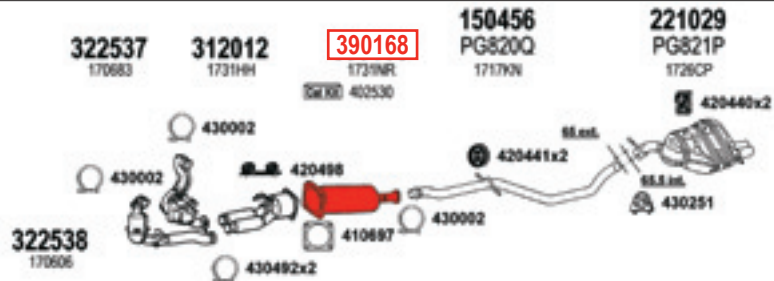

631115

407 2.7 HDi

09/2007 - 01/2009
2720cc (153 kW, 205 HP)
Mot : DT17TED4

RP No.11284 ⇒ 11759

631116

407 2.7 HDi

01/2009 - 2010
2720cc (153 kW, 205 HP)
Mot : DT17TED4

RP No.11760 ⇒