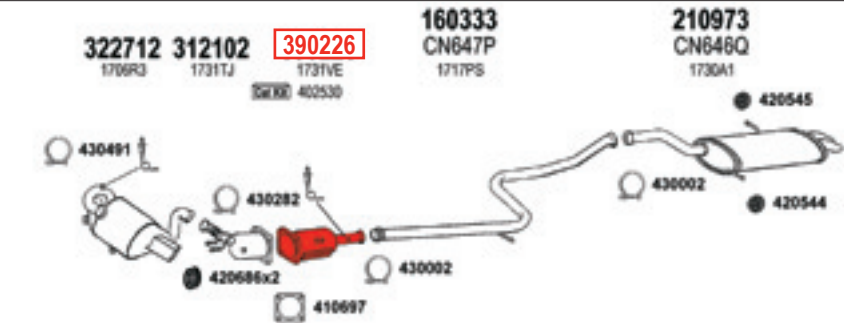

180905

C4 Grand Picasso 2.0 HDi

09/2008 - 11/2008
1997cc (101 kW, 136 HP)
Mot : DW10BTED4 (Euro4)
RP No.11636 ⇨ 11682
Without Additional Heating

180906

C4 Grand Picasso 2.0 HDi

11/2008 -
1997cc (101 kW, 136 HP)
Mot : DW10BTED4 (Euro4)
RP No.11683 ⇨
Without Additional Heating