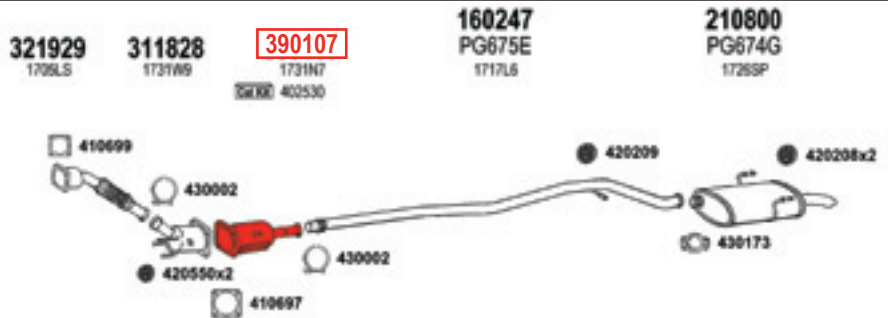

406 2.0 HDi

04/1999 - 10/2004
1997cc (82 kW, 110 HP)
Mot : DW10ATED

630754