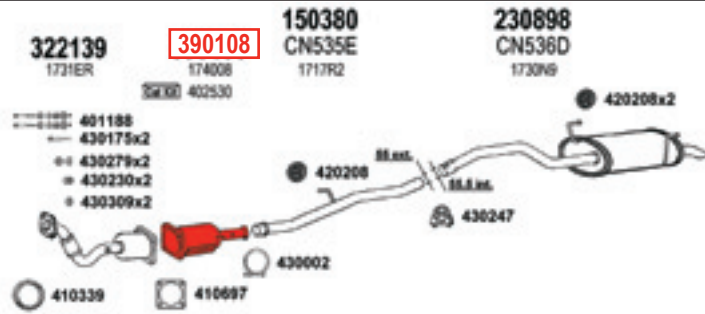

807 2.0 HDi

06/2002 - 06/2003
 1997cc (79 kW, 106 HP)
 Mot : DW10ATED4

⇒ RP No.09701

630994

807 2.0 HDi

06/2003 - 09/2003
1997cc (79 kW, 106 HP)
Mot : DW10ATED4

RP No.09702 ⇨ 09800

630995