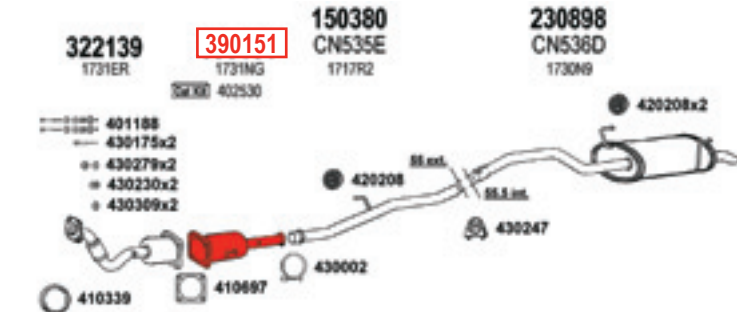

807 2.0 HDi

09/2003 - 11/2004
1997cc (79 kW, 106 HP)
Mot : DW10ATED4

RP No.09801 ⇨ 10247

630996

807 2.0 HDi

11/2004 -
1997cc (79 kW, 106 HP)
Mot : DW10ATED4

RP No.10248 ⇨

630997