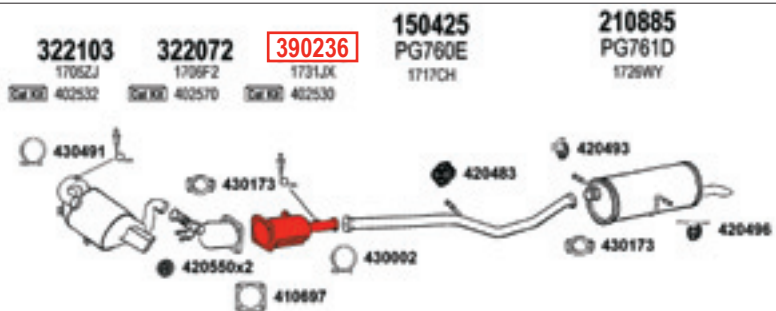

307 SW 2.0 HDi

06/2005 - 03/2007
1997cc (101 kW, 136 HP)
Mot : DW10BTED4 (Euro4)

⇨RP No.11073
Siemens Assembly

631373