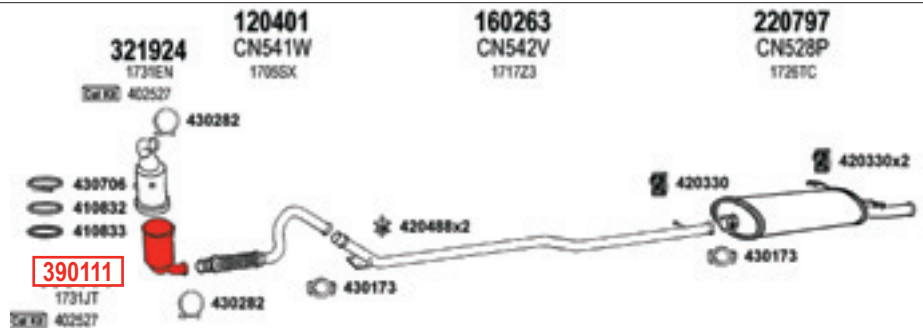

Xsara Picasso 1.6 HDi

03/2004 - 07/2007
1560cc (80 kW, 107 HP)
Mot : DV6TED4

⇒RP No.11192

180661