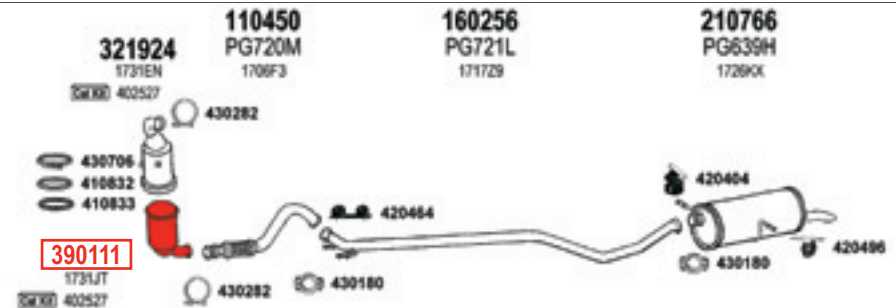

C4 I 1.6 HDi

09/2004 - 07/2007

1560cc (80 kW, 107 HP)
Mot : DV6TED4

Type : LC9HZB, LA9HYBF, LA9HZB
⇨ RP No.11192

180619