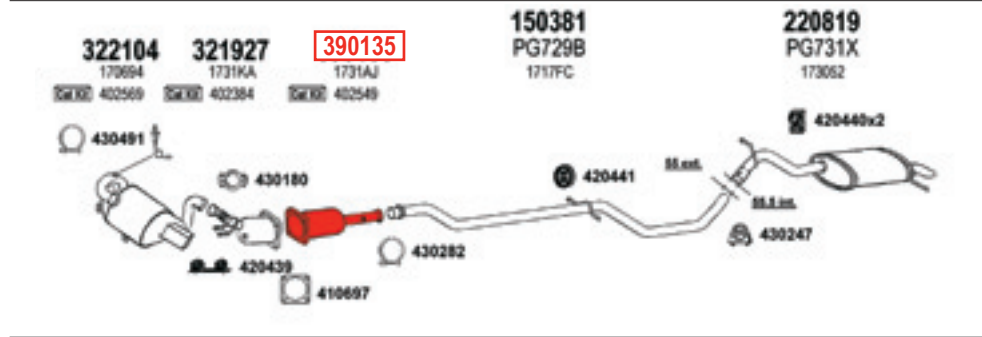

407 2.0 HDi

11/2004 - 01/2005
1997cc (100 kW, 134 HP)
Mot : DW10BTED4

RP No.10248 ⇨ 10310

630802