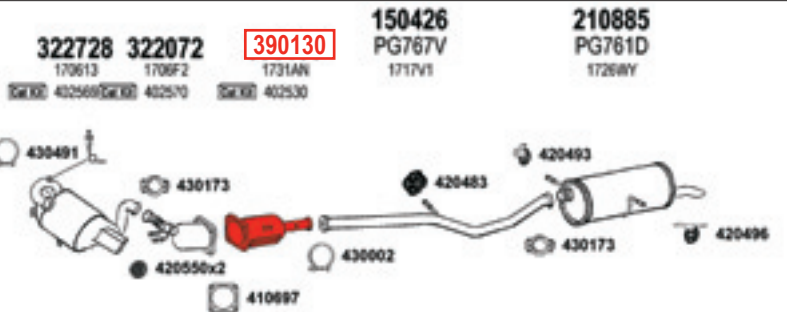

307 2.0 HDi

04/2004 - 05/2004
1997cc (101 kW, 136 HP)
Mot : DW10BTED4

⇒ RP No.10037

630923