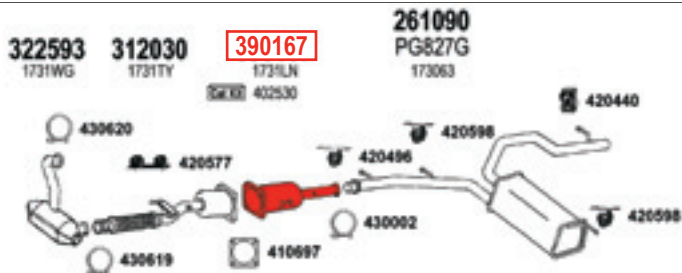

⇔ RP No.11903

180909

C8 2.0 HDi

06/2009 -
1997cc (101 kW, 136 HP)
Mot : DW10BTED4 (Euro4)

RP No.11904 ⇔

180931

C8 2.2 HDi

06/2002 - 09/2003
2179cc (94 kW, 126 HP)
Mot : DW12TED4