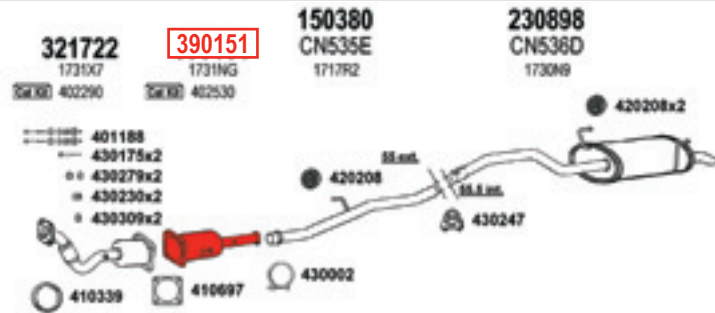

Type : EBRHME, EBRHTB, EBRHTBF
Type : EBRHTG
RP No.09801 ⇔ 10247

180649

C8 2.0 HDi

11/2004 -
1997cc (82 kW, 110 HP)
Mot : DW10ATED4

RP No.10248 ⇔

180697

C8 2.0 HDi

09/2003 - 11/2004
1997cc (82 kW, 110 HP)
Mot : DW10ATED4