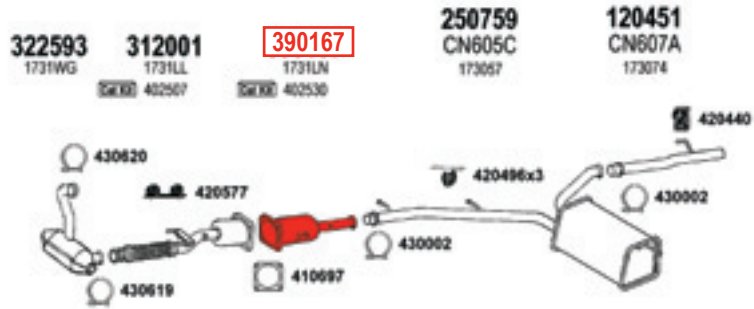

Expert 2.0 HDi LWB

07/2008 - 11/2008
1997cc (104 kW, 140 HP)
Mot : DW10BTED4

RP No.11572 ⇨ 11682

631403