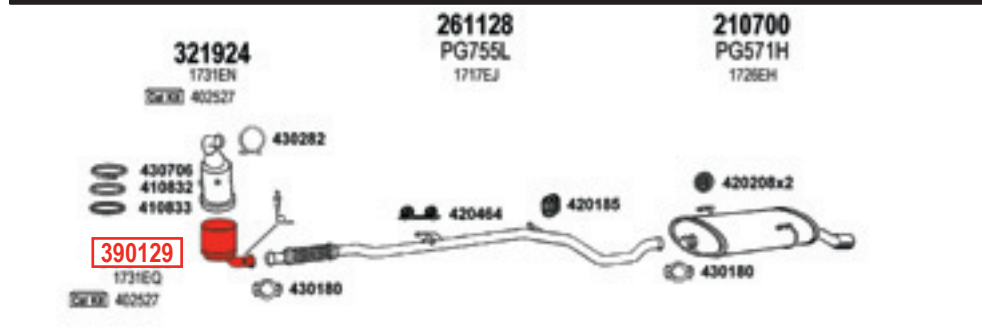

Non Chrome tailpipe

630877

206 1.6 HDi

04/2004 - 07/2006
1560cc (82 kW, 110 HP)
Mot : DV6TED4

Chrome Tailpipe
⇨RP No.10828

630922

206 CC 1.6 HDi

04/2004 - 07/2006
1560cc (82 kW, 110 HP)
Mot : DV6TED4