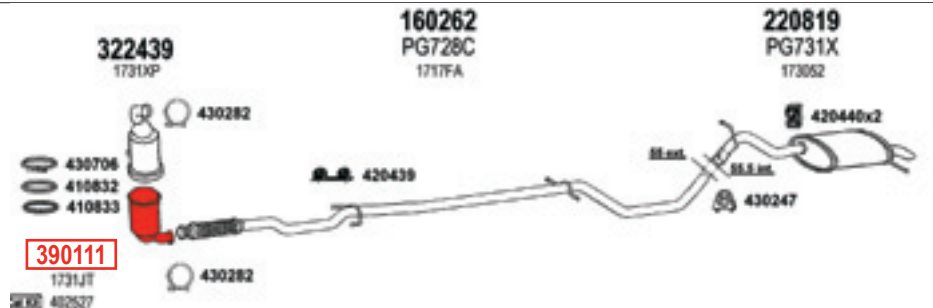

630983

407 1.6 HDi

03/2007 - 09/2007
1560cc (80 kW, 107 HP)
Mot : DV6TED4

RP No.11074 ⇨ 11283

630984

407 1.6 HDi

09/2007 -
1560cc (80 kW, 107 HP)
Mot : DV6TED4 (Euro4)

RP No.11284 ⇨