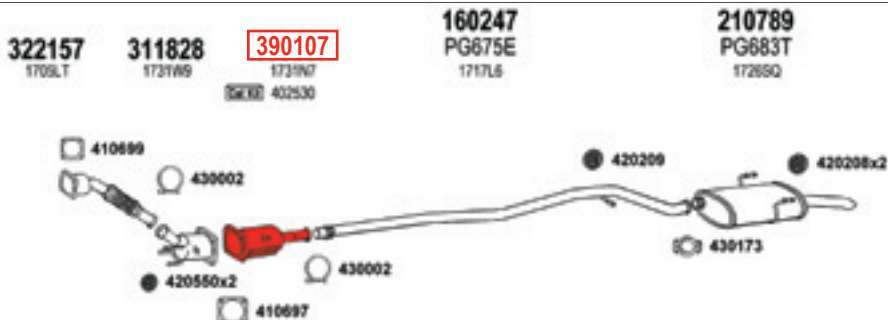

03/2003 - 10/2004
1997cc (82 kW, 110 HP)
Mot : DW10ATED

Type : 8BFRZR,8BRHSF,8BRHSR,8BRHZE
RP No.09639 ⇒

630759

406 2.0 HDi

03/2003 - 10/2004
1997cc (82 kW, 110 HP)
Mot : DW10ATED

RP No.09639 ⇒

630974

406 2.2 HDi