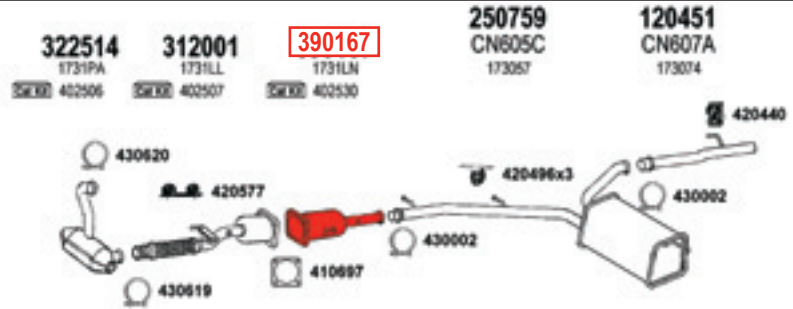

Jumpy 2.0 HDi LWB

02/2007 - 11/2008
1997cc (101 kW, 136 HP)
Mot : DW10BTED4 (Euro4)

⇒RP No.11682

180798