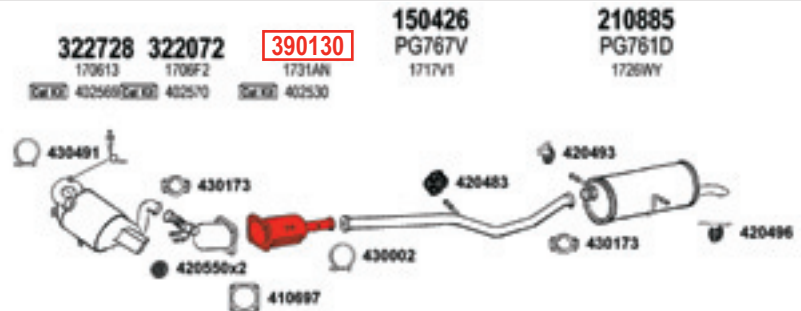

307 SW 2.0 HDi

09/2002 - 06/2005
1997cc (80 kW, 107 HP)
Mot : DW10ATED

RP No.09436 ⇨

630743

307 SW 2.0 HDi

04/2004 - 05/2004
1997cc (101 kW, 136 HP)
Mot : DW10BTED4 (Euro4)

⇨RP No.10037

631280