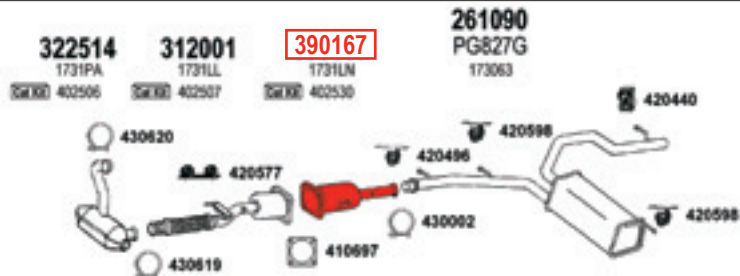

807 2.0 HDi

06/2006 - 06/2009
1997cc (101 kW, 136 HP)
Mot : DW10BTED4 (Euro4)

⇨ RP No.11903

631151