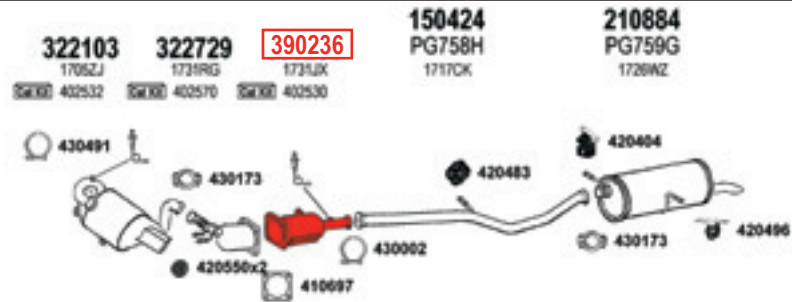

180924

C4 I 2.0 HDi

03/2007 - 07/2007
1997cc (101 kW, 136 HP)
Mot : DW10BTED4 (Euro4)

RP No.11084 ⇨ 11192
Delphi Assembly
Siemens Assembly

180830

C4 Picasso 2.0 HDi

11/2008 -
1997cc (103 kW, 138 HP)
Mot : DWB10TED4