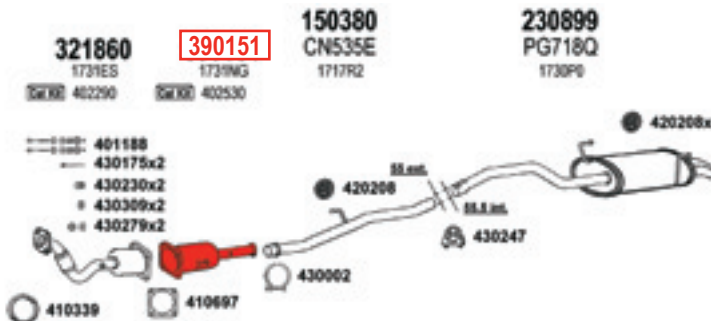

Type : EA4HWB,EA4HWG,EB4HWBF
⇒RP No.09800

180616

C8 2.2 HDi

09/2003 - 11/2004
2179cc (94 kW, 126 HP)
Mot : DW12TED4

RP No.09801 ⇒ 10247

180700

C8 2.2 HDi

11/2004 -
2179cc (94 kW, 126 HP)
Mot : DW12TED4