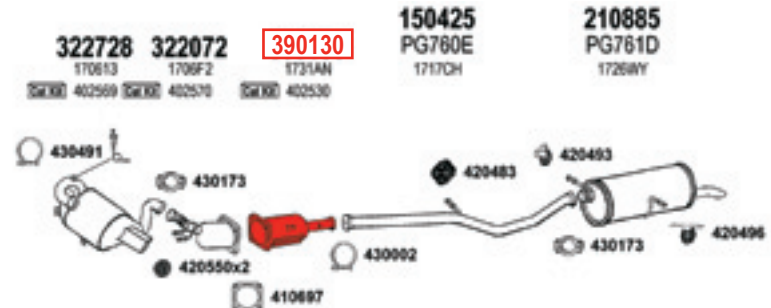

307 SW 2.0 HDi

05/2004 - 01/2005
1997cc (101 kW, 136 HP)
Mot : DW10BTED4 (Euro4)

RP No.10038 ⇨ 10219

631281