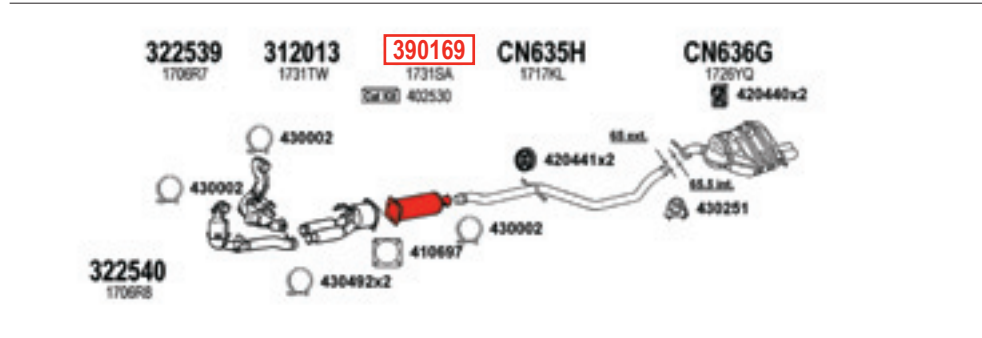

180888

C6 2.7 HDi

09/2007 - 07/2008
2720cc (155 kW, 208 HP)
Mot : DT17TED4 (Euro4)

RP No.11284 ⇒ 11759

180889

C6 2.7 HDi

07/2008 -
2720cc (155 kW, 208 HP)
Mot : DT17TED4 (Euro4)

RP No.11760 ⇒