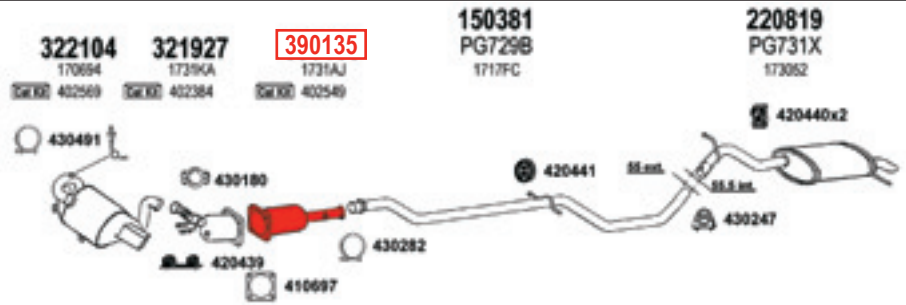

407 SW 2.0 HDi

11/2004 - 01/2005
1997cc (100 kW, 134 HP)
Mot : DW10BTED4

Type : 6ERHRE,6ERHRG, 6ERHRH
RP No.10248 ⇨ 10310

630832