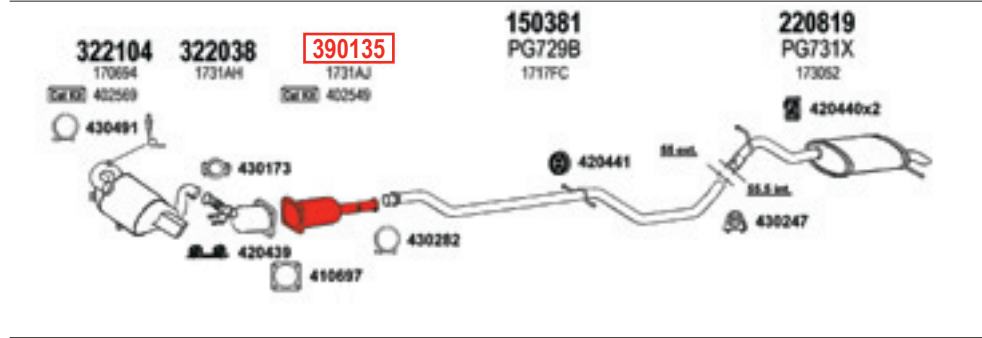

631391

407 2.0 HDi

04/2004 - 10/2004
1997cc (100 kW, 134 HP)
Mot : DW10BTED4

⇨RP No.10194

630986

407 2.0 HDi

10/2004 - 11/2004
1997cc (100 kW, 134 HP)
Mot : DW10BTED4

RP No.10195 ⇨ 10247