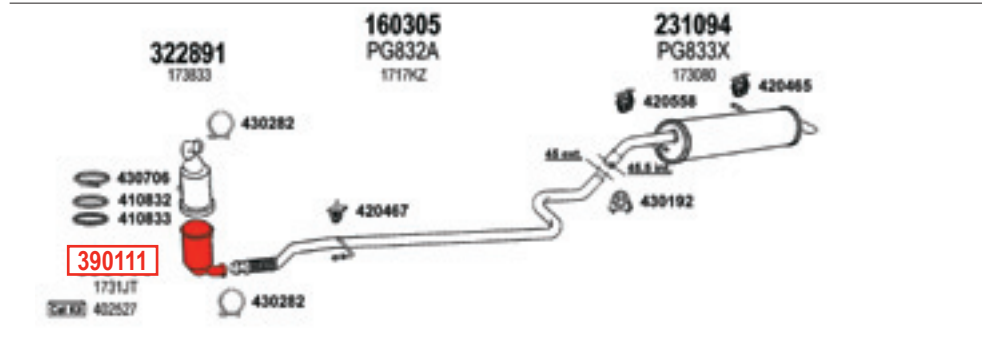

⇒RP No.10828

631299

206 SW 1.6 HDi

10/2005 - 07/2006
1560cc (82 kW, 110 HP)
Mot : DV6TED4

⇒RP No.10828

630881

207 1.6 HDi

05/2006 - 03/2008
1560cc (67 kW, 90 HP)
Mot : DV6TED4 (Euro4)