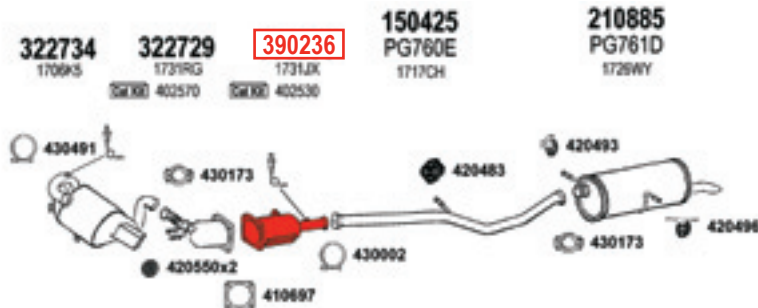

307 2.0 HDi

03/2007 - 11/2007
1997cc (101 kW, 136 HP)
Mot : DW10BTED4 (Euro4)

RP No.11074 ⇒ 11318

631277