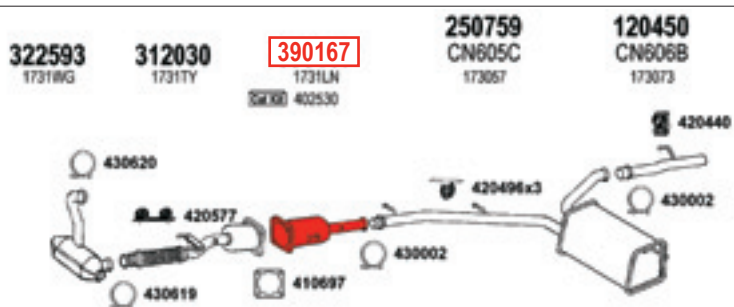

RP No.10248 ⇒

180701

Jumpy 2.0 HDi SWB

02/2007 - 11/2008
1997cc (101 kW, 136 HP)
Mot : DW10BTED4

⇒RP No.11682

180796

Jumpy 2.0 HDi SWB

11/2008 -
1997cc (101 kW, 136 HP)
Mot : DW10BTED4 (Euro4)