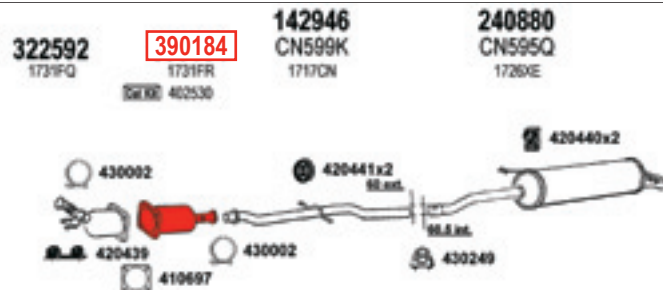

Type : DC4HX,DE4HX
RP No.09520 ⇨

180737

C5 2.2 HDi (Phase 2)

09/2004 - 09/2005
2179cc (101 kW, 136 HP)
Mot : DW12TED4

180787

C5 2.7 HDi

12/2007 - 01/2009
2720cc (155 kW, 208 HP)
Mot : DT17TED4

⇒RP No.11759