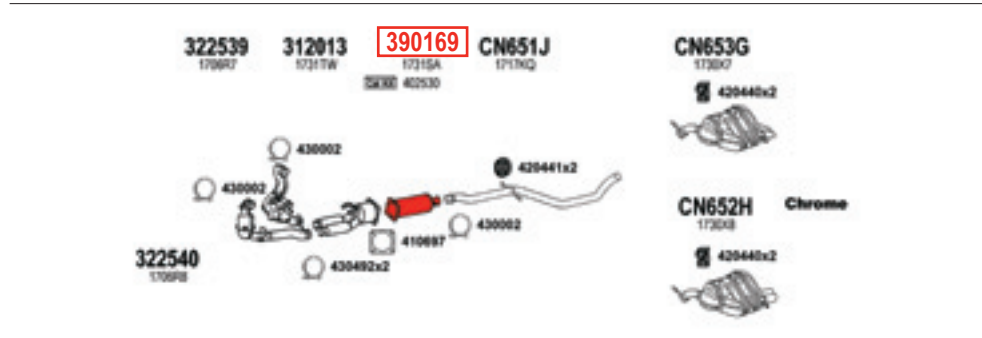

C5 2.7 HDi

01/2009 -
2720cc (155 kW, 208 HP)
Mot : DT17TED4

RP No.11760 ⇒

180945