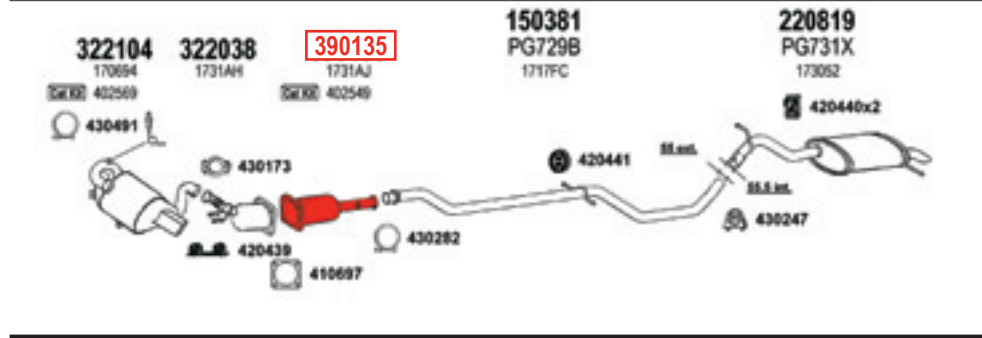

407 SW 2.0 HDi

10/2004 - 11/2004
1997cc (100 kW, 134 HP)
Mot : DW10BTED4
RP No.10195 ⇨ 10247
631390