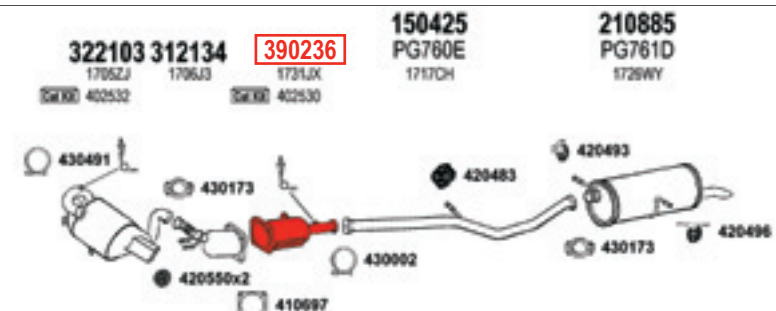

307 SW 2.0 HDi

06/2005 - 03/2007
1997cc (101 kW, 136 HP)
Mot : DW10BTED4 (Euro4)

⇨RP No.11073
Delphi Assembly

631377