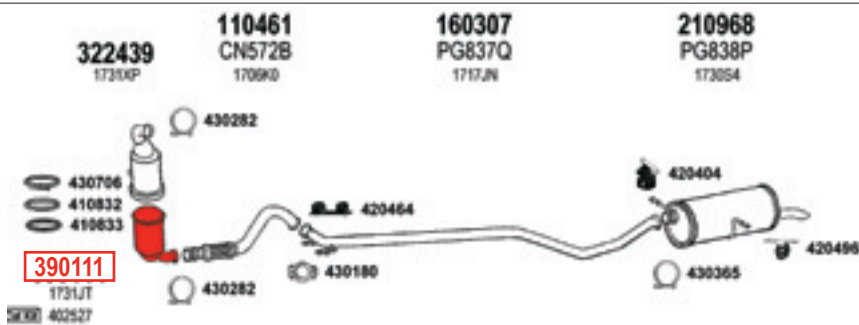

308 1.6 HDi

07/2008 - 03/2009
1560cc (82 kW, 110 HP)
Mot : DV6TED4 (Euro4)

⇨RP No.11829

631171