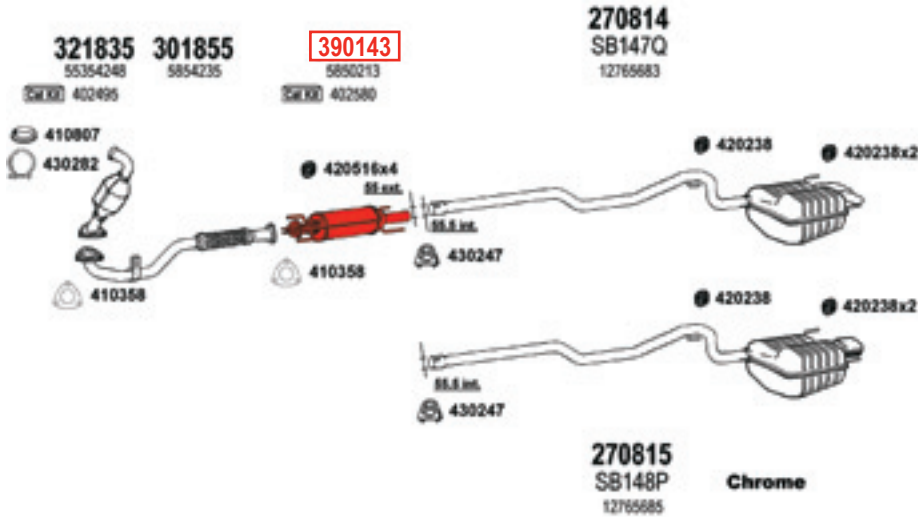

5008 1.6 HDi

11/2009 -
1560cc (82 kW, 110 HP)
Mot : DV6TED4

RP No. 12047 ⇒
With Additional Heating

631406

9-3 1.9 TiD

06/2004 - 2007
1910cc (89 kW, 120 HP)
Mot : Z19DT (Euro3)

750225

9-3 1.9 TiD