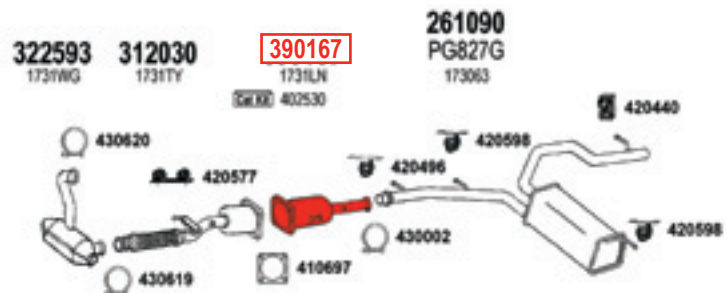

807 2.0 HDi

06/2006 - 06/2009
1997cc (101 kW, 136 HP)
Mot : DW10BTED4 (Euro4)

⇨ RP No.11903

631151

807 2.0 HDi

06/2009 -
1997cc (101 kW, 136 HP)
Mot : DW10BTED4 (Euro4)

RP No.11904 ⇨

631385