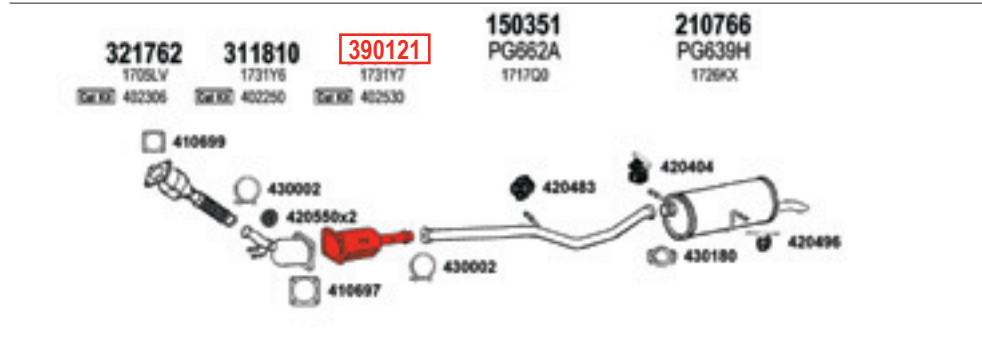

307 2.0 HDi

09/2002 - 06/2005
1997cc (80 kW, 107 HP)
Mot : DW10ATED
RP No.09436 ⇨
630727