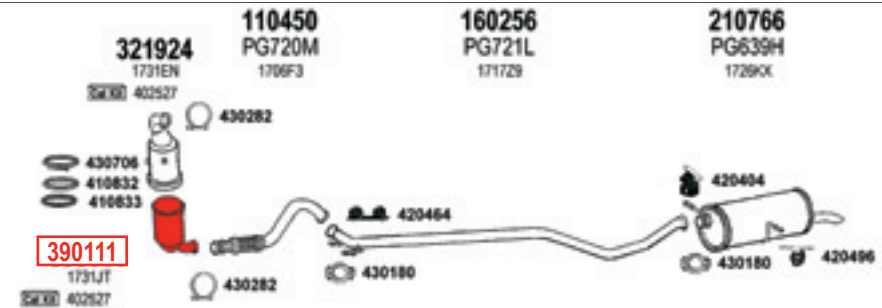

Chrome Tailpipe

631170

307 1.6 HDi

07/2004 - 2009

1560cc (67/82 kW, 90/110 HP)
Mot : DV6TED4

631063

307 1.6 HDi

07/2004 - 2009
 1560cc (67/82 kW, 90/110 HP)
 Mot : DV6TED4
 630891