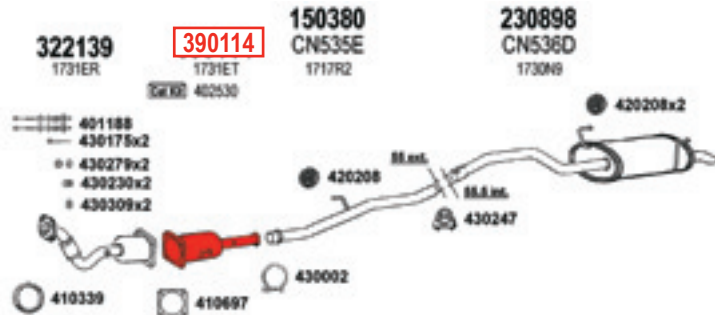

C8 2.0 HDi

09/2003 - 11/2004
1997cc (82 kW, 110 HP)
Mot : DW10ATED4

RP No.09801 ⇔ 10247

180698