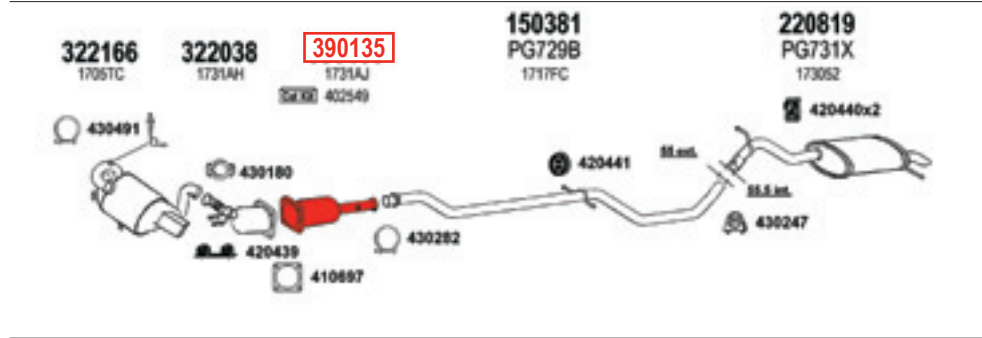

407 2.0 HDi

04/2004 - 10/2004
1997cc (100 kW, 134 HP)
Mot : DW10BTED4

⇨RP No.10194

630986