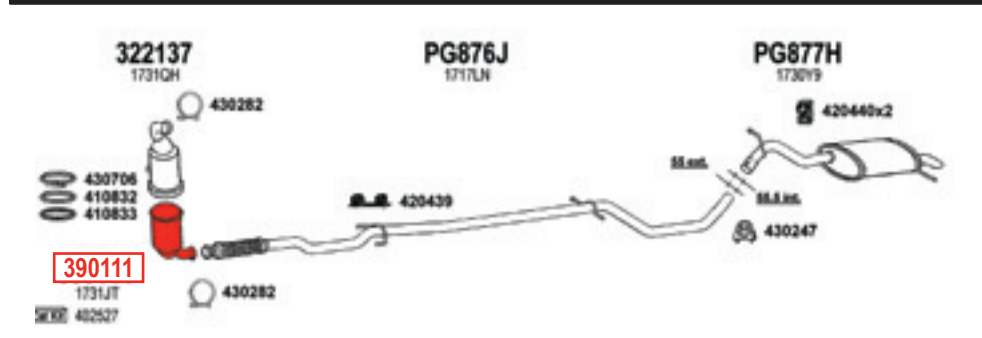

630983

407 1.6 HDi

03/2007 - 09/2007
1560cc (80 kW, 107 HP)
Mot : DV6TED4

RP No.11074 ⇨ 11283

630984

407 1.6 HDi

09/2007 -
1560cc (80 kW, 107 HP)
Mot : DV6TED4 (Euro4)

RP No.11284 ⇨