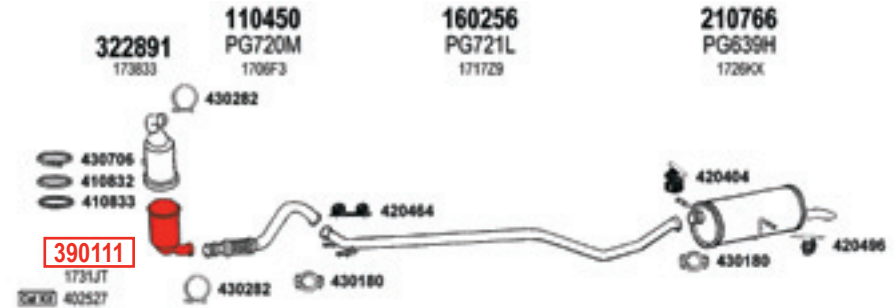

C4 I 1.6 HDi

09/2004 - 07/2007

1560cc (67 kW, 90 HP)
Mot : DV6TED4B

⇨ RP No.11192

180941