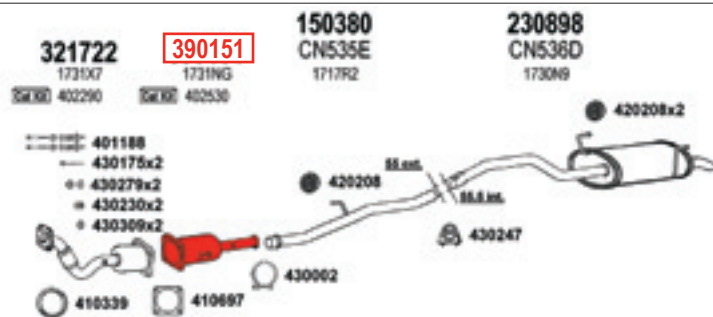

807 2.0 HDi

11/2004 -
1997cc (79 kW, 106 HP)
Mot : DW10ATED4

RP No.10248 ⇒

630993