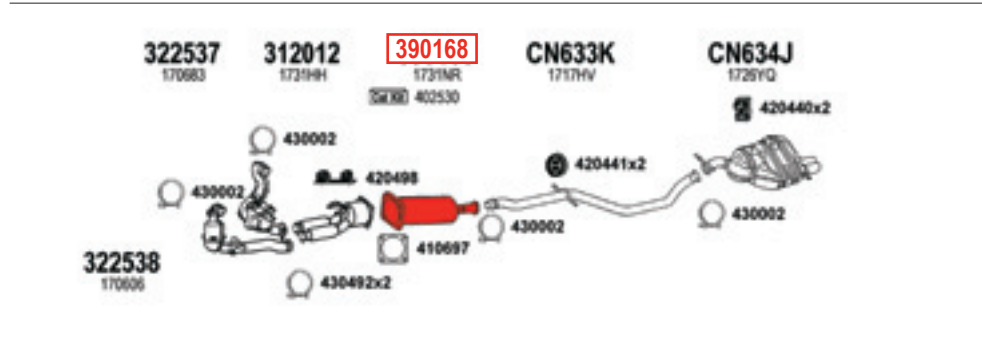

180944

C5 2.7 HDi

01/2009 -
2720cc (155 kW, 208 HP)
Mot : DT17TED4

RP No.11760 ⇒

180945

C6 2.7 HDi

02/2006 - 09/2007
2720cc (155 kW, 208 HP)
Mot : DT17TED4 (Euro4)

⇒RP No.11283