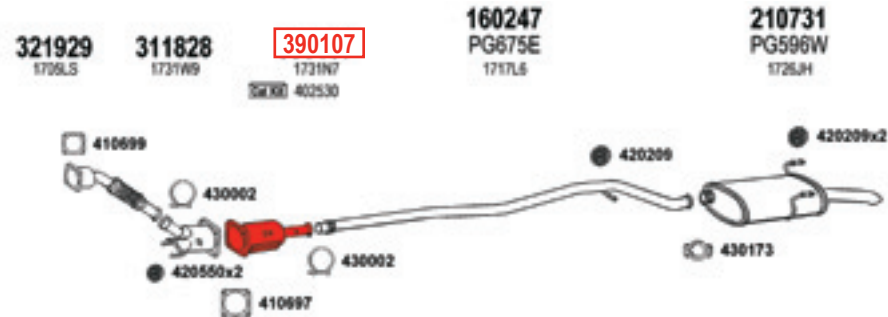

406 2.0 HDi

04/1999 - 03/2003
1997cc (82 kW, 110 HP)
Mot : DW10ATED

Type : 8BFRZR,8BRHSF,8BRHSR,8BRHZE
⇒ RP No.09638

630755