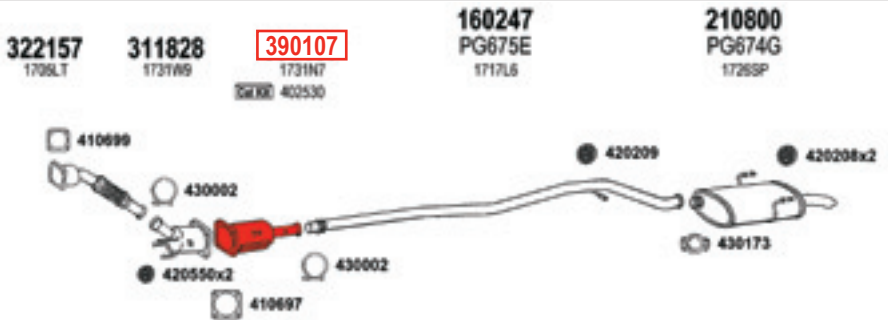

631380

406 2.0 HDi

04/1999 - 10/2004
1997cc (82 kW, 110 HP)
Mot : DW10ATED

630754

406 2.0 HDi

07/2001 - 10/2004
1997cc (82 kW, 110 HP)
Mot : DW10ATED

630975

406 2.0 HDi