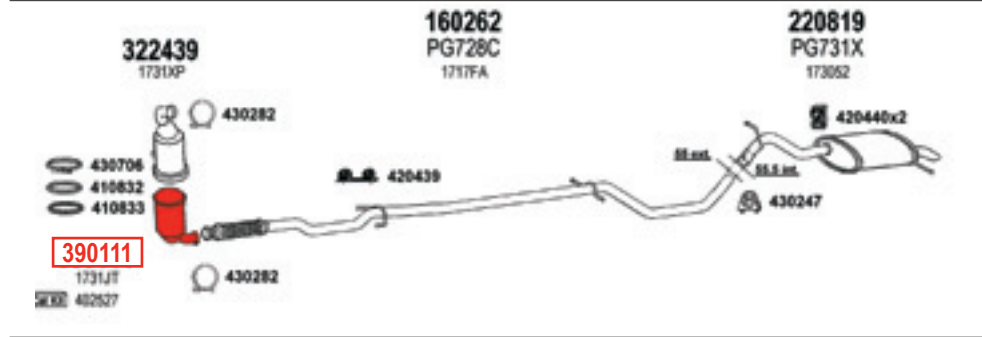

407 SW 1.6 HDi

03/2007 - 09/2007
1560cc (80 kW, 107 HP)
Mot : DV6TED4
RP No.11074 ⇨ 11283
630981