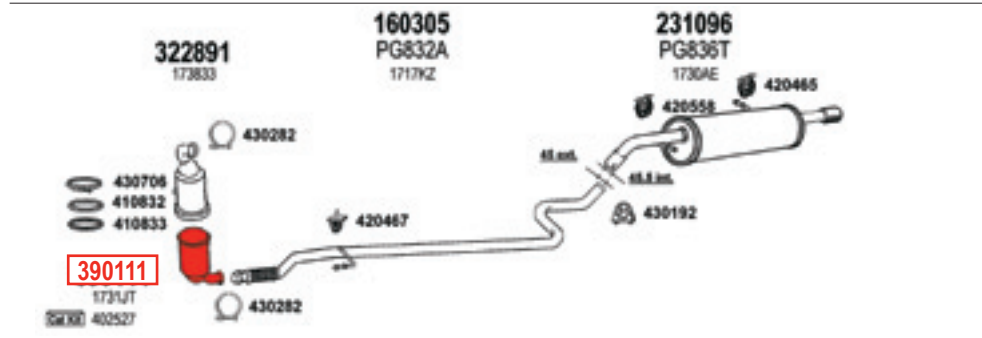

Non Chrome tailpipe
⇒RP No.11451

631162

207 1.6 HDi

03/2008 -
1560cc (67 kW, 90 HP)
Mot : DV6TED4 (Euro4)

Non Chrome tailpipe
RP No.11452 ⇒

631163

207 1.6 HDi

05/2006 -
1560cc (67 kW, 90 HP)
Mot : DV6TED4 (Euro4)