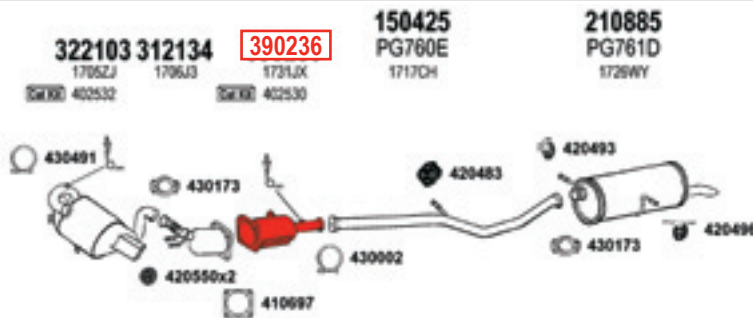

630892

307 2.0 HDi

06/2005 - 03/2007
 1997cc (101 kW, 136 HP)
 Mot : DW10BTED4 (Euro4)

⇒RP No.11073
 Siemens Assembly

631279

307 2.0 HDi

06/2005 - 03/2007
 1997cc (101 kW, 136 HP)
 Mot : DW10BTED4 (Euro4)

⇒RP No.11073
 Delphi Assembly