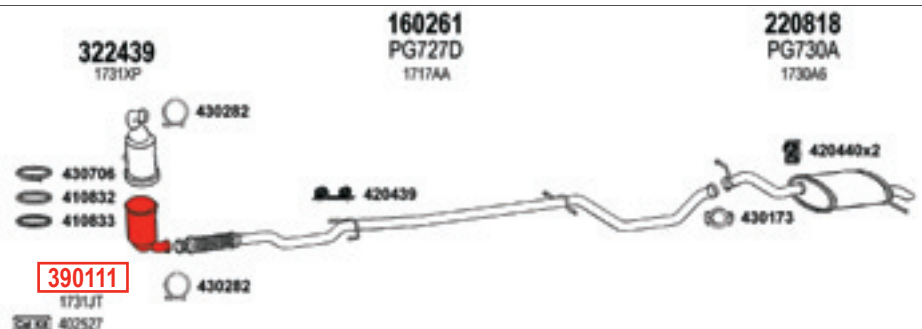

407 SW 1.6 HDi

04/2004 - 11/2004
1560cc (80 kW, 107 HP)
Mot : DV6TED4

Type : 6E9HZC
⇒RP No.10247

630843