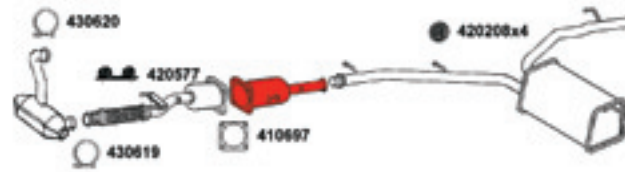

Phedra 2.0 JTD

02/2007 -

1997cc (89/104 kW, 120/140 HP)

Mot : DW10UTED4,DW10DTED4

322593
1499962080

312030
1400582680

390167
1400582880

LA255G
1400114880

402530

510273