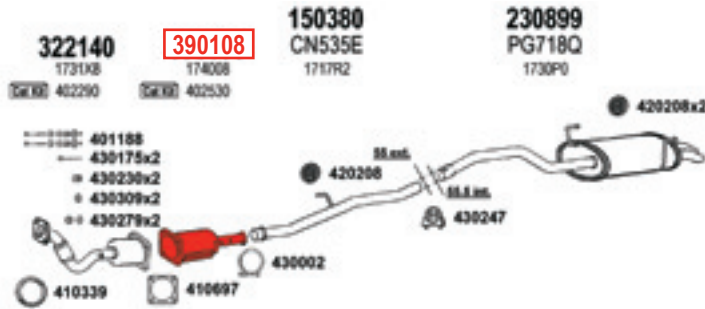

⇔ RP No.11903

180909

C8 2.0 HDi

06/2009 -
1997cc (101 kW, 136 HP)
Mot : DW10BTED4 (Euro4)

RP No.11904 ⇔

180931

C8 2.2 HDi

06/2002 - 09/2003
2179cc (94 kW, 126 HP)
Mot : DW12TED4