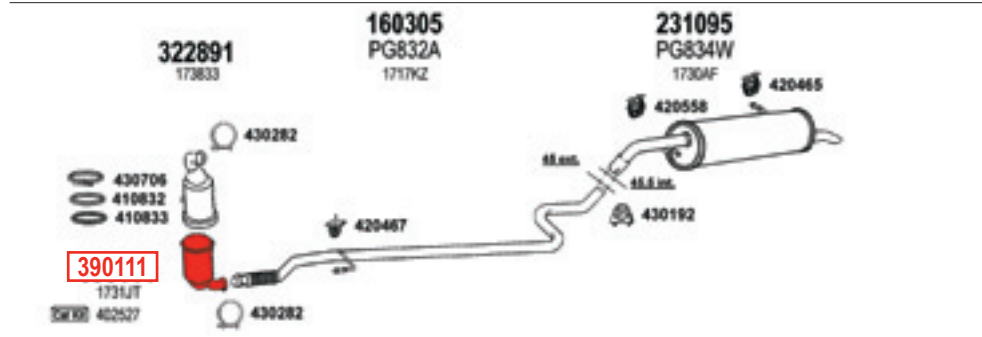

207 1.6 HDi

03/2008 -
1560cc (67 kW, 90 HP)
Mot : DV6TED4 (Euro4)

Non Chrome tailpipe
RP No.11452 ⇒

631163