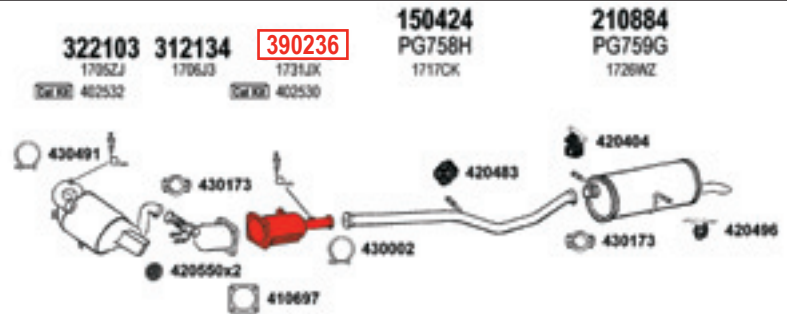

307 2.0 HDi

06/2005 - 03/2007
1997cc (101 kW, 136 HP)
Mot : DW10BTED4 (Euro4)

⇒ RP No.11073
Delphi Assembly

631376