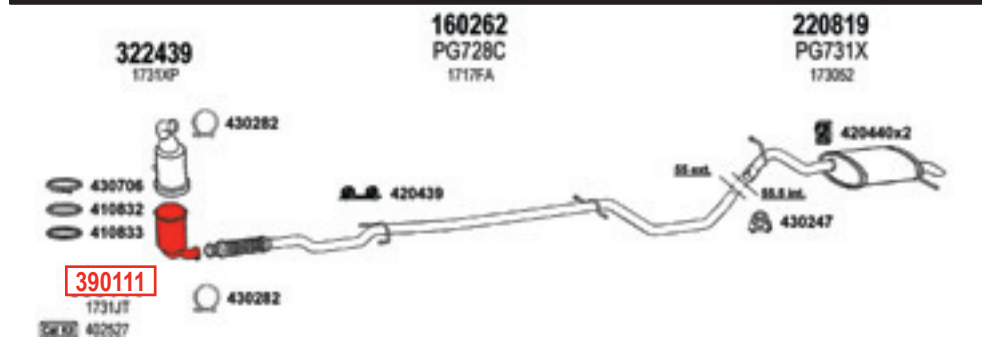

407 SW 1.6 HDi

11/2004 - 04/2005
1560cc (80 kW, 107 HP)
Mot : DV6TED4 (Euro4)
RP No.10248 ⇨ 10373
631381