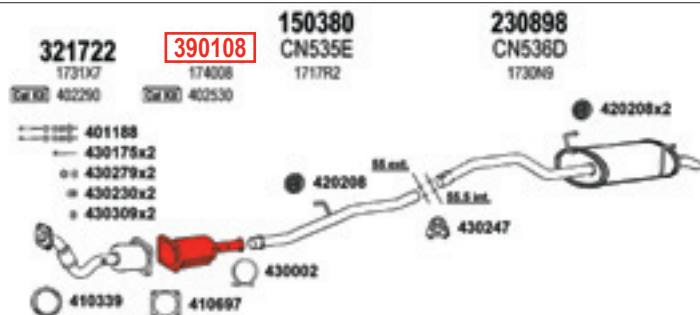

807 2.0 HDi

09/2003 - 11/2004
 1997cc (79 kW, 106 HP)
 Mot : DW10ATED4

RP No.09801 ⇒ 10247

630789

807 2.0 HDi

11/2004 -
 1997cc (79 kW, 106 HP)
 Mot : DW10ATED4

RP No.10248 ⇒

630993