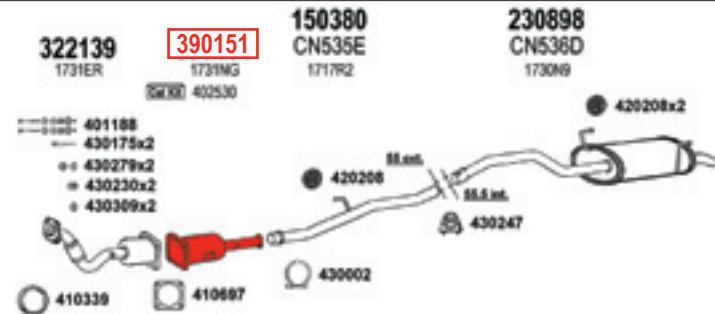

RP No.09801 ⇔ 10247

180698

C8 2.0 HDi

11/2004 -
1997cc (82 kW, 110 HP)
Mot : DW10ATED4

RP No.10248 ⇔

180699

C8 2.0 HDi

03/2006 - 06/2009
1997cc (101 kW, 136 HP)
Mot : DW10BTED4 (Euro4)