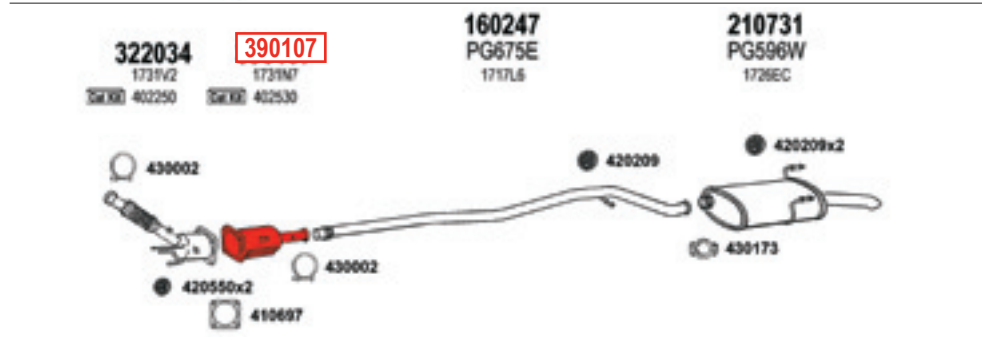

406 2.2 HDi

04/1999 - 12/2002
2179cc (101 kW, 136 HP)
Mot : DW12TED4

Type : 8E4HXF,8E4HXR,8E4HZF,8ERHZR
Type : 8F4HZF,8FRHZR
⇒RP No.09519

630757