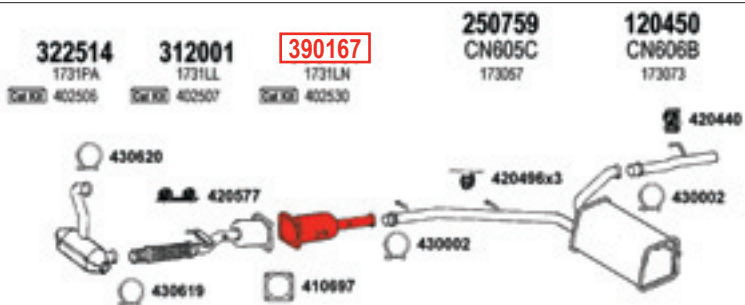

Jumpy 2.0 HDi SWB

02/2007 - 11/2008
1997cc (101 kW, 136 HP)
Mot : DW10BTED4

⇒RP No.11682

180796