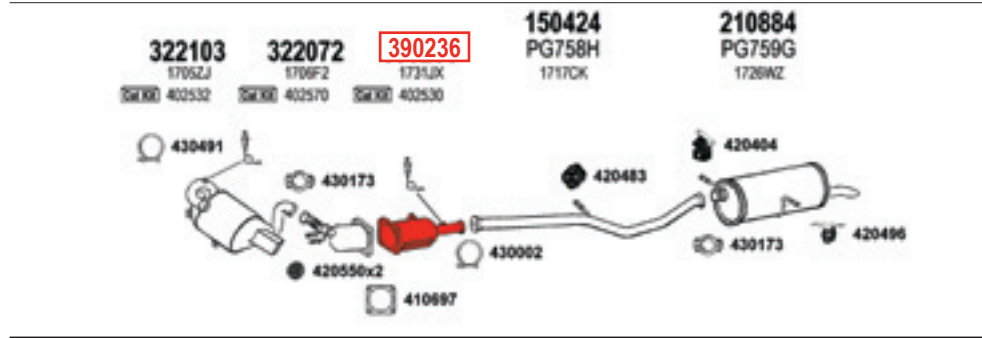

307 2.0 HDi

06/2005 - 03/2007
1997cc (101 kW, 136 HP)
Mot : DW10BTED4 (Euro4)
⇨ RP No.11073
Siemens Assembly
631375