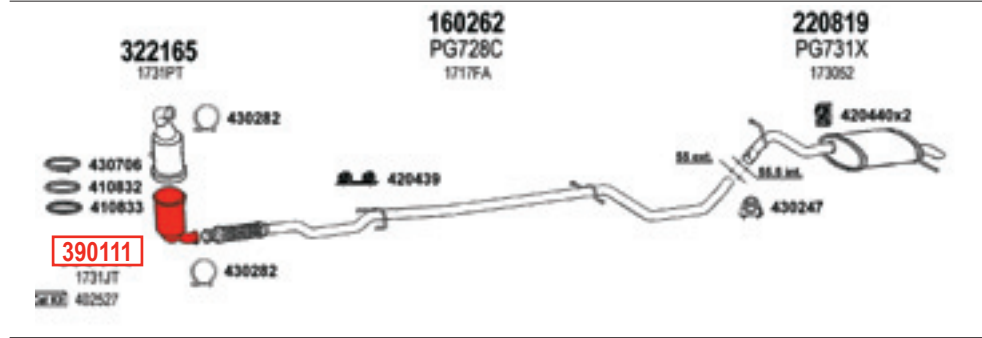

407 SW 1.6 HDi

10/2006 - 03/2007
1560cc (80 kW, 107 HP)
Mot : DV6TED4
RP No.10927 ⇨ 11073
630980