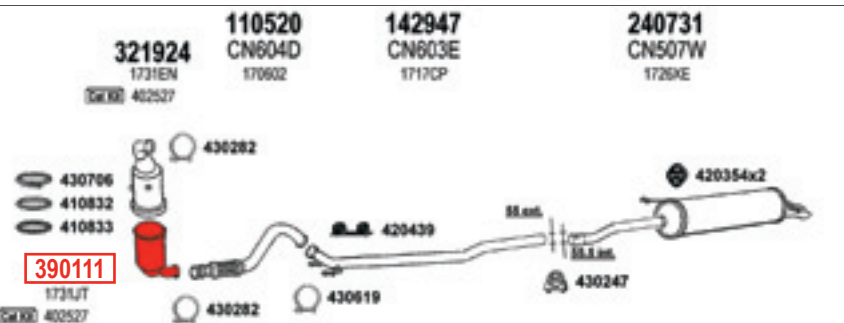

180907

C5 1.6 HDi

09/2004 - 10/2006
1560cc (82 kW, 110 HP)
Mot : DV6TED4
⇨ RP No.10926

180791

322891 173833
110520 CN604D 170602
142947 CN603E 1717CP
240731 CN507W 1726XE

390111

C5 1.6 HDi

10/2006 - 06/2007
 1560cc (82 kW, 110 HP)
 Mot : DV6TED4
 RP No.10927 ⇨ 11318