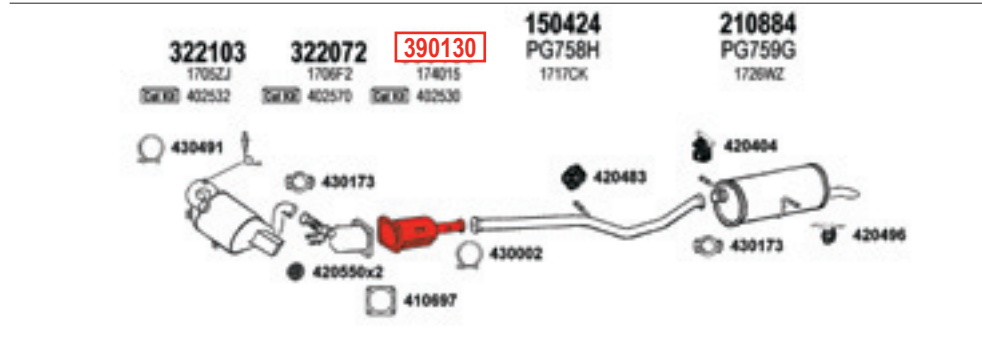

307 2.0 HDi

10/2004 - 06/2005
1997cc (101 kW, 136 HP)
Mot : DW10BTED4 (Euro4)
RP No.10220 ⇨
630887