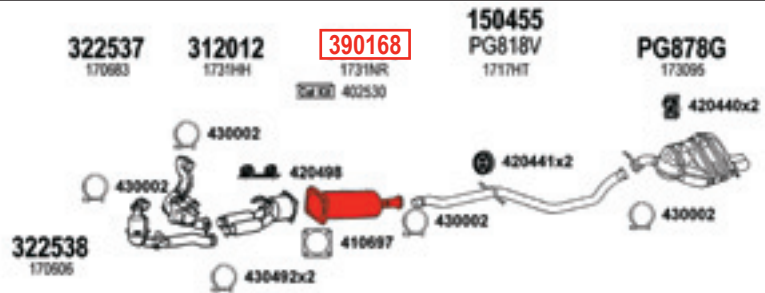

407 2.7 HDi

10/2006 - 09/2007
2720cc (153 kW, 205 HP)
Mot : DT17TED4

⇒RP No.11283

631392