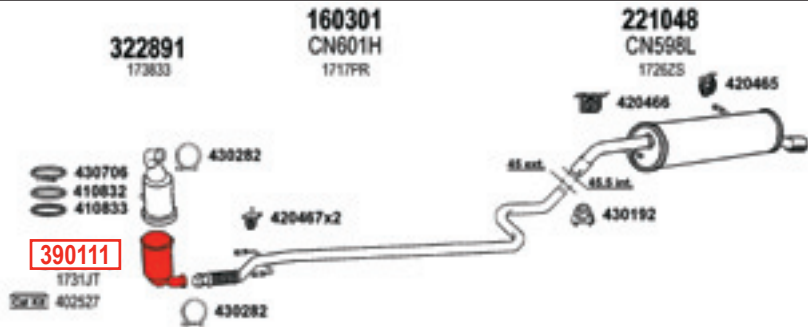

C3 I 1.6 HDi

04/2008 -

1560cc (69 kW, 92 HP)
Mot : DV6TED4 (Euro4)

RP No.11487 ⇨
Chrome Tailpipe

180789