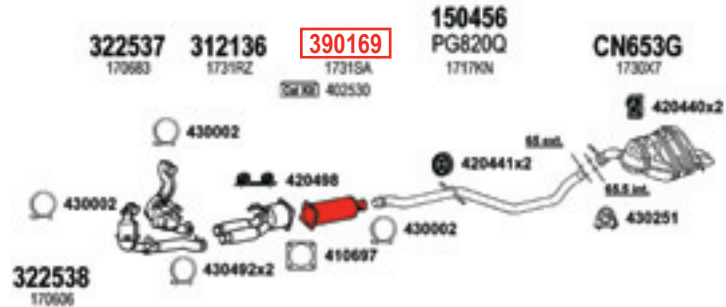

631392

407 2.7 HDi

09/2007 -
2720cc (153 kW, 205 HP)
Mot : DT17TED4

RP No.11284 ⇒

631393

407 2.7 HDi

10/2006 - 09/2007
2720cc (153 kW, 205 HP)
Mot : DT17TED4

⇒RP No.11283