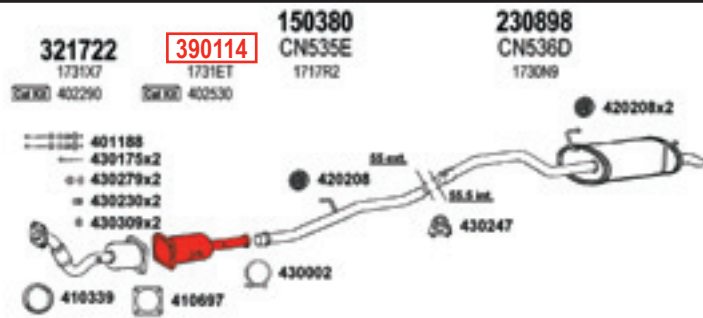

C8 2.0 HDi

09/2003 - 11/2004
1997cc (82 kW, 110 HP)
Mot : DW10ATED4

Type : EBRHME, EBRHTB, EBRHTBF
Type : EBRHTG
RP No.09801 ⇔ 10247

180649