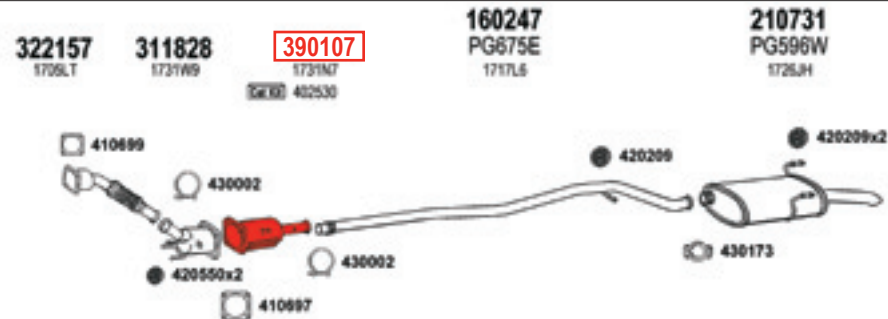

04/1999 - 03/2003
1997cc (82 kW, 110 HP)
Mot : DW10ATED

Type : 8BFRZR,8BRHSF,8BRHSR,8BRHZE
⇒ RP No.09638

630755

406 2.0 HDi

07/2001 - 03/2003
1997cc (82 kW, 110 HP)
Mot : DW10ATED

⇒ RP No.09638

630973

406 2.0 HDi