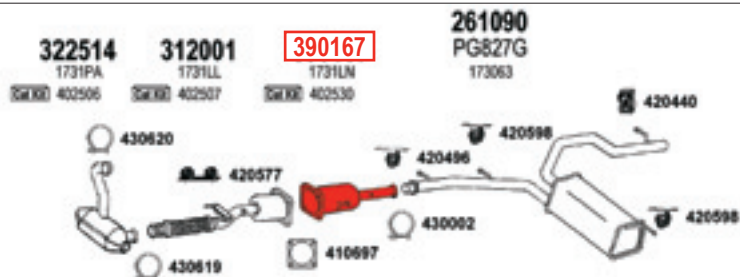

C8 2.0 HDi

03/2006 - 06/2009
1997cc (101 kW, 136 HP)
Mot : DW10BTED4 (Euro4)

⇔ RP No.11903

180909