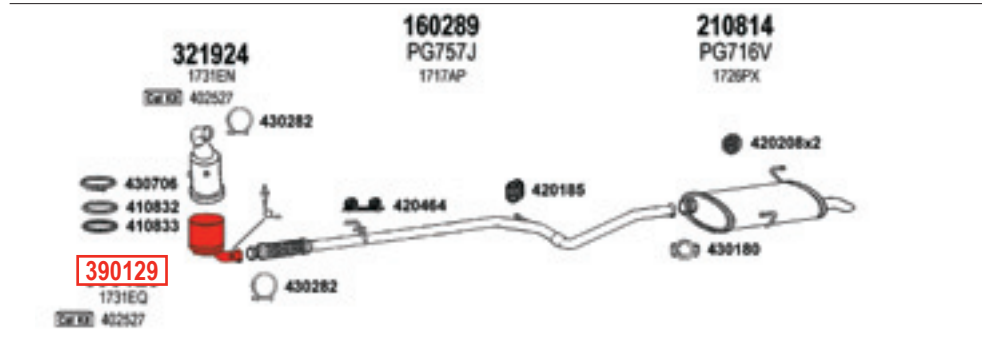

206 SW 1.6 HDi

10/2005 - 07/2006
1560cc (82 kW, 110 HP)
Mot : DV6TED4

⇒RP No.10828

630881