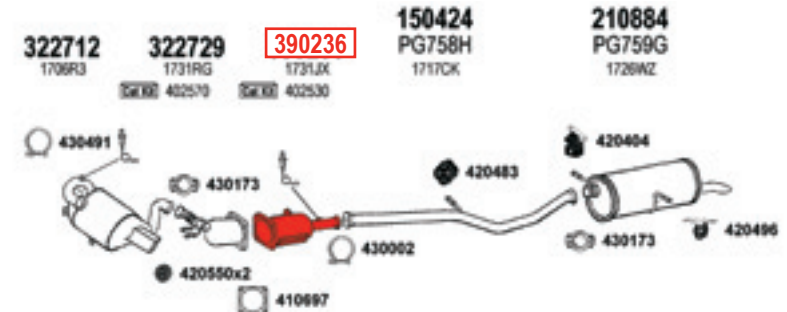

631276

307 2.0 HDi

11/2007 - 2009
1997cc (101 kW, 136 HP)
Mot : DW10BTED4 (Euro4)

RP No.11319 ⇒

631278

307 2.0 HDi

04/2004 - 05/2004
1997cc (101 kW, 136 HP)
Mot : DW10BTED4

⇒ RP No.10037