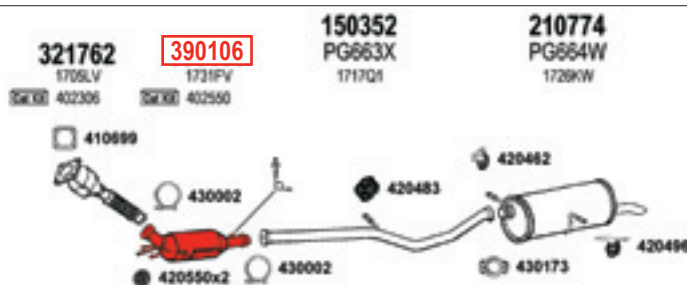

631378

307 SW 1.6 HDi

07/2004 - 2009
 1560cc (67/82 kW, 90/110 HP)
 Mot : DV6TED4

631085

307 SW 2.0 HDi

03/2002 - 09/2002
 1997cc (80 kW, 107 HP)
 Mot : DW10ATED

⇒RP No.09435

630969