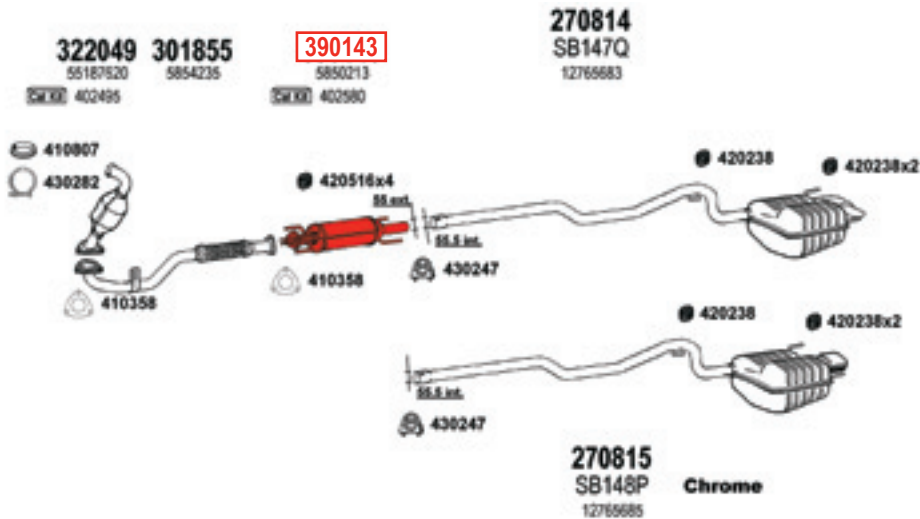

9-3 1.9 TiD

06/2004 - 2007
1910cc (112 kW, 150 HP)
Mot : Z19DTH (Euro4)