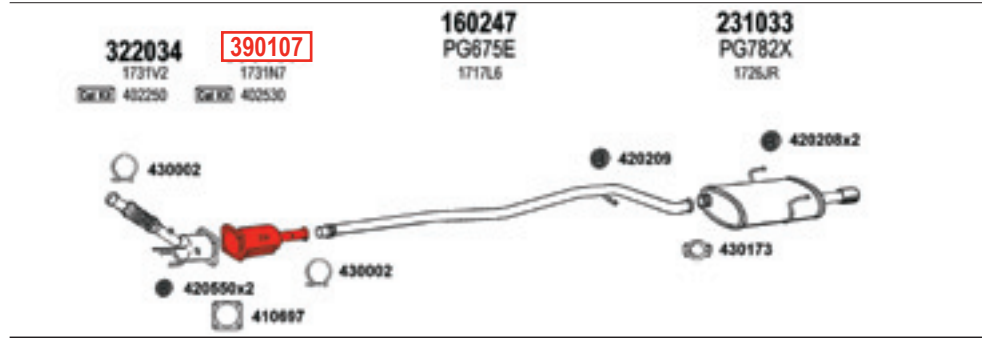

406 2.2 HDi

01/2001 - 12/2002
2179cc (101 kW, 136 HP)
Mot : DW12TED4

Type : 8C4HXF,8C4HZF
⇒RP No.09519

631050