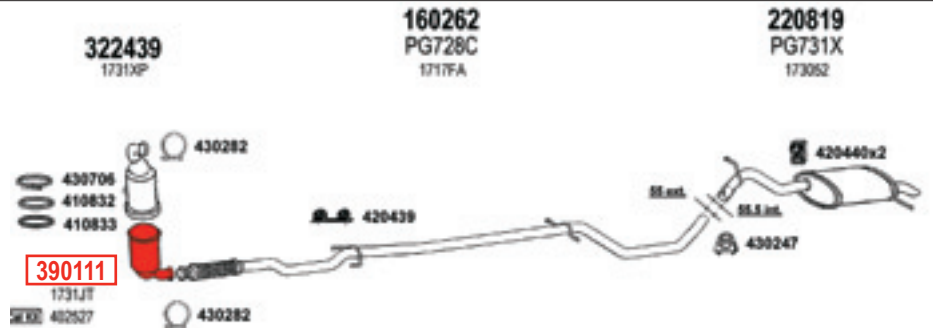

630799

407 1.6 HDi

04/2005 - 10/2006
1560cc (80 kW, 107 HP)
Mot : DV6TED4

RP No.10374 ⇨ 10926

630905

407 1.6 HDi

10/2006 - 03/2007
1560cc (80 kW, 107 HP)
Mot : DV6TED4

RP No.10927 ⇨ 11073