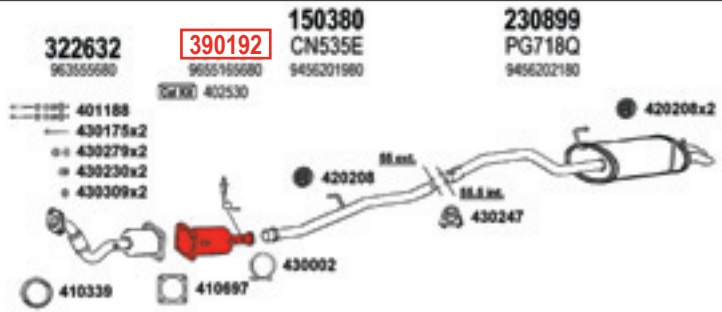

Ulysse 2.2 JTD

12/2004 -
2179cc (95 kW, 128 HP)
Mot : DW12ATED4 (Euro4)

VET No.10248 ⇨

330970