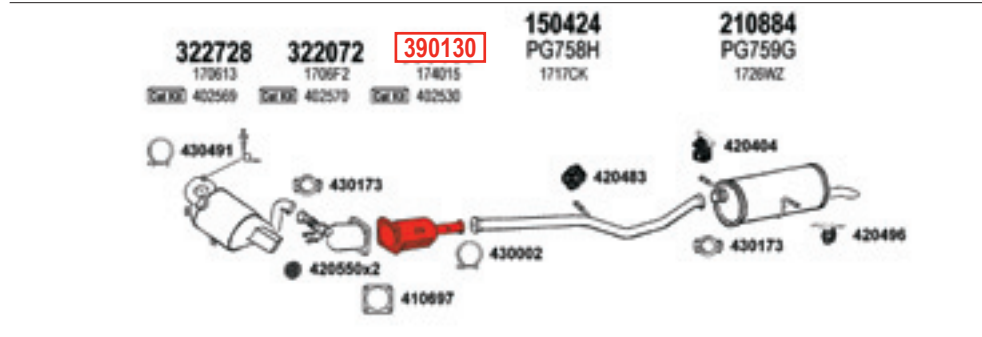

307 2.0 HDi

04/2004 - 10/2004
1997cc (101 kW, 136 HP)
Mot : DW10BTED4 (Euro4)
⇨ RP No.10219
631274