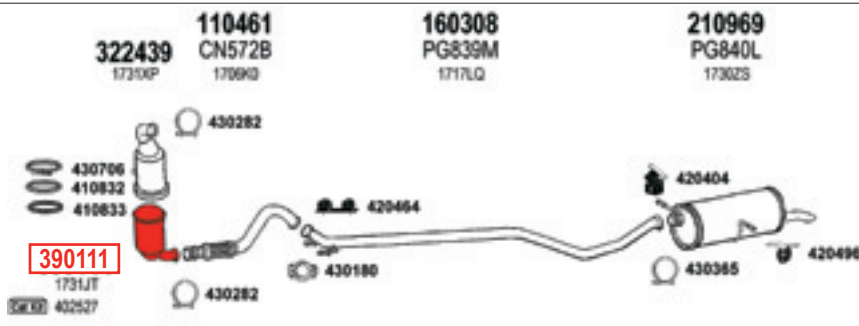

308 SW 1.6 HDi

04/2008 - 03/2009
1560cc (82 kW, 110 HP)
Mot : DV6TED4 (Euro4)

⇨RP No.11829

631172