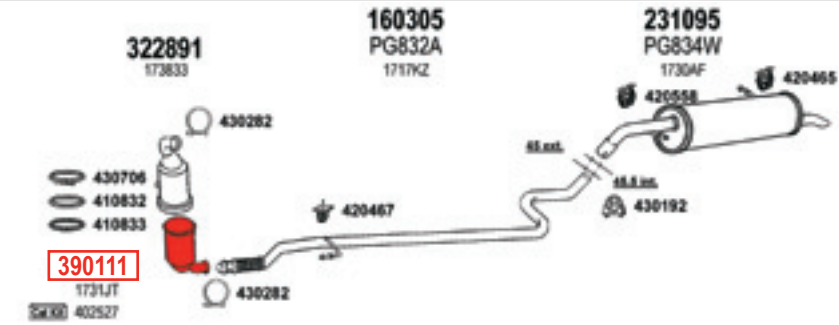

180789

C3 Picasso 1.6 HDi

02/2009 -

1560cc (82 kW, 110 HP)
Mot : DV6TED4

180946

C4 I 1.6 HDi

09/2004 - 07/2007

1560cc (67 kW, 90 HP)
Mot : DV6TED4B