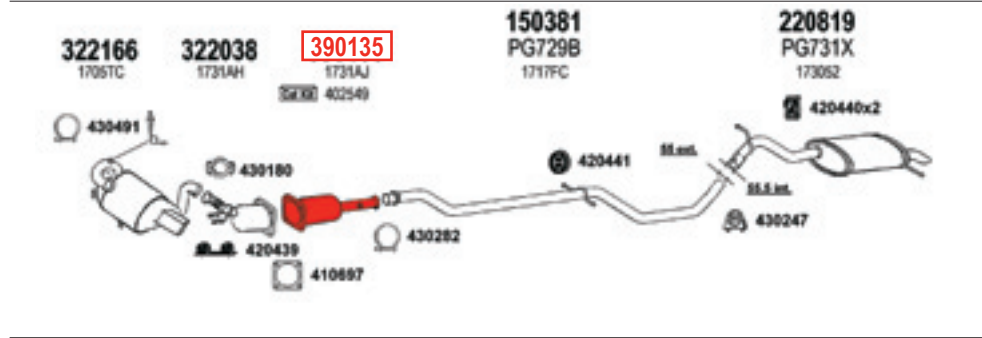

407 SW 2.0 HDi

04/2004 - 10/2004
1997cc (100 kW, 134 HP)
Mot : DW10BTED4
⇨ RP No.10194
631389