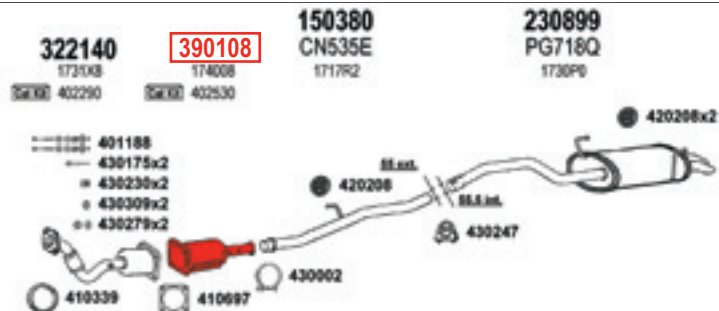

807 2.2 HDi

10/2002 - 11/2003
2179cc (94 kW, 126 HP)
Mot : DW12TED4

⇨ RP No.09800

630790