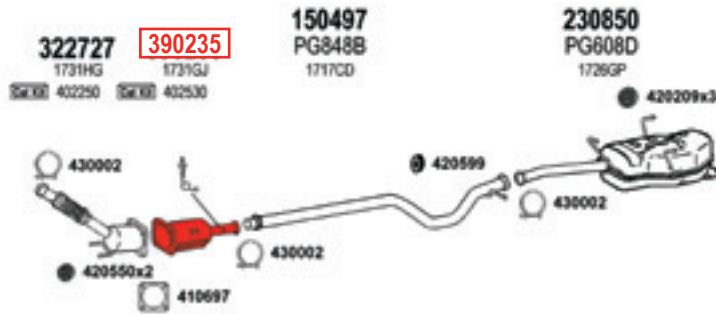

607 2.2 HDi

10/2004 - 2007
2179cc (97 kW, 130 HP)
Mot : DW12TED4

631273