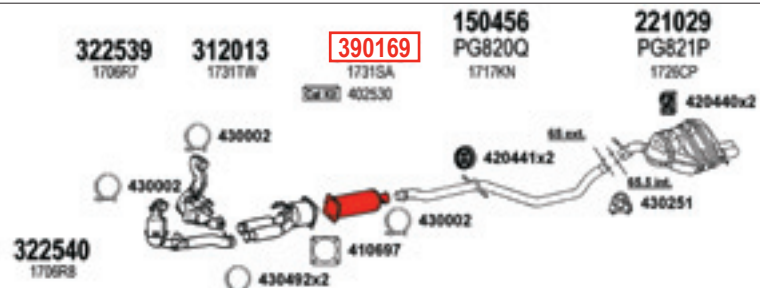

407 2.7 HDi

01/2009 - 2010
2720cc (153 kW, 205 HP)
Mot : DT17TED4

RP No.11760 ⇒

631117