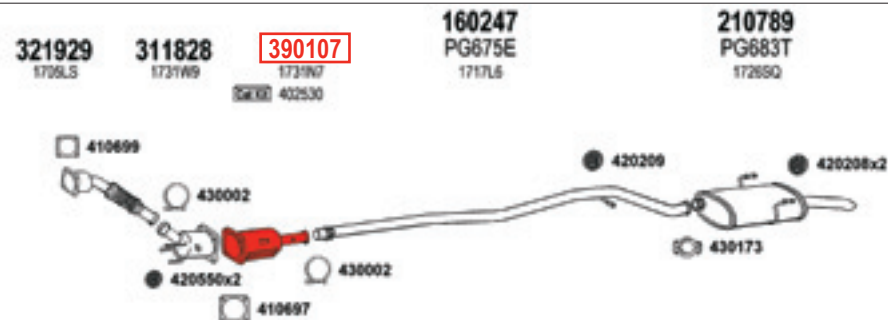

406 2.0 HDi

03/2003 - 10/2004
1997cc (82 kW, 110 HP)
Mot : DW10ATED

Type : 8BFRZR,8BRHSF,8BRHSR,8BRHZE
RP No.09639 ⇒

630759