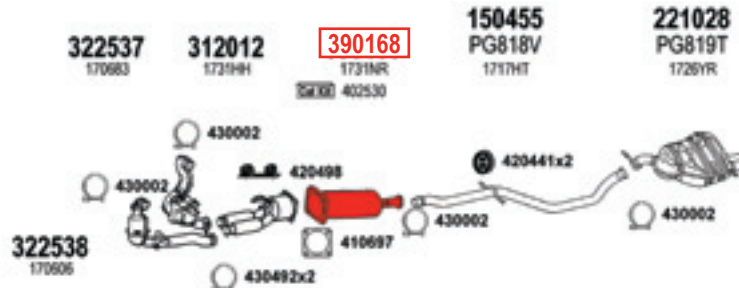

407 2.7 HDi

10/2006 - 09/2007
2720cc (153 kW, 205 HP)
Mot : DT17TED4

⇒RP No.11283

631115