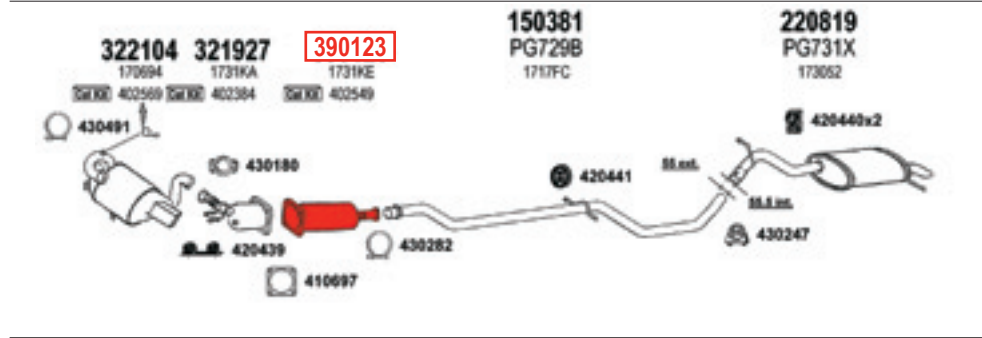

630912

407 2.0 HDi

11/2004 - 01/2005
1997cc (100 kW, 134 HP)
Mot : DW10BTED4

RP No.10248 ⇨ 10310

630802

407 2.0 HDi

01/2005 - 10/2006
1997cc (100 kW, 134 HP)
Mot : DW10BTED4

RP No.10311 ⇨ 10919