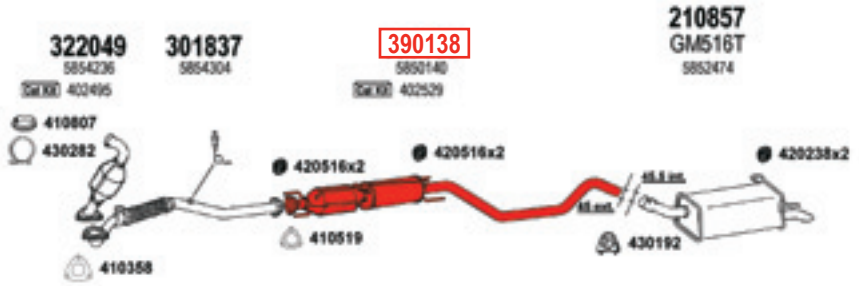

⇒ch.no .72 / .7G
 2 Sensor pipes

391413

Zafira B 1.9 CDTi

04/2005 - 08/2005
 1910cc (110 kW, 148 HP)
 Mot : Z19DTH

⇒ch.no. 62167884 / 6G119243
 2 Sensor pipes

391416

Zafira B 1.9 CDTi

08/2005 - 08/2006
 1910cc (110 kW, 148 HP)
 Mot : Z19DTH