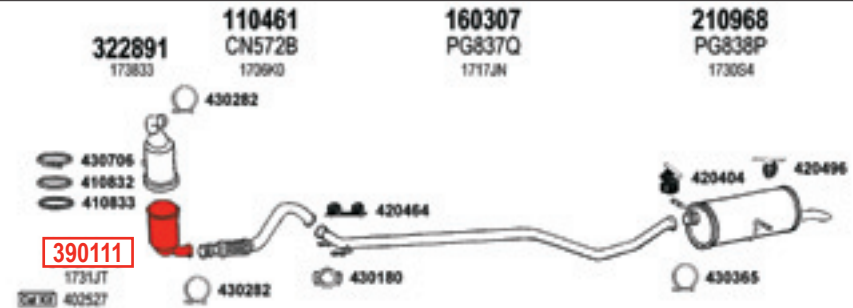

⇨ RP No.11192

180941

C4 I 1.6 HDi

07/2007 - 10/2008

1560cc (67 kW, 90 HP)
Mot : DV6TED4B

RP No.11193 ⇨ 11669

180942

C4 I 1.6 HDi