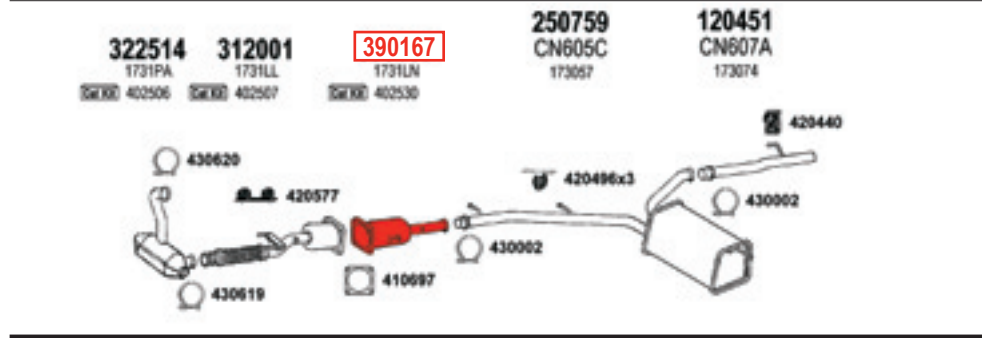

Expert 2.0 HDi LWB

01/2007 - 07/2008
1997cc (104 kW, 140 HP)
Mot : DW10BTED4
⇨ RP No.11571
631400