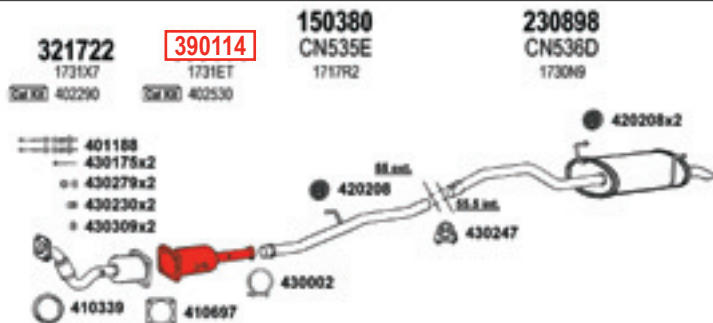

630748

607 2.2 HDi

10/2004 - 2007
 2179cc (97 kW, 130 HP)
 Mot : DW12TED4

631273

807 2.0 HDi

06/2002 - 09/2003
 1997cc (79 kW, 106 HP)
 Mot : DW10ATED4

⇒ RP No.09800

630864