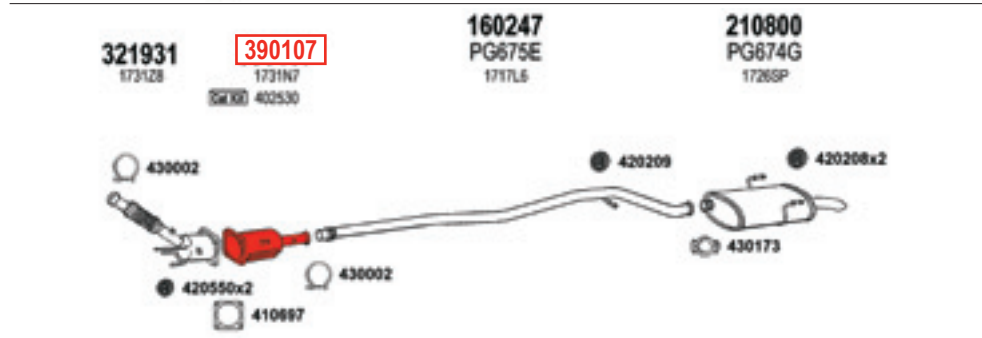

406 2.2 HDi

01/2003 - 10/2004
2179cc (101 kW, 136 HP)
Mot : DW12TED4

Type : 8E4HXF,8B4HXR,8B4HZF,8BRHZR
RP No.09520 ⇒ 10189

630904