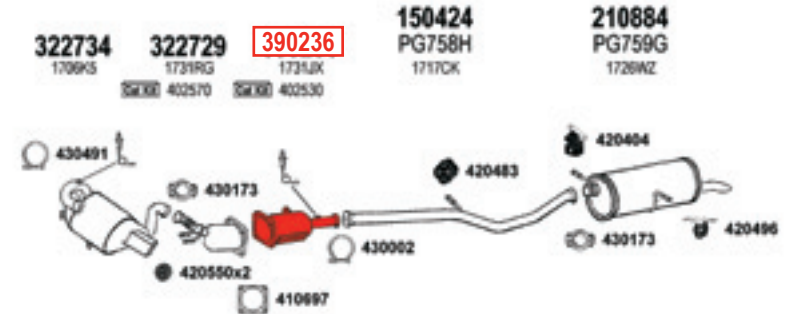

307 2.0 HDi

03/2007 - 11/2007
1997cc (101 kW, 136 HP)
Mot : DW10BTED4 (Euro4)

RP No.11074 ⇒ 11318

631276