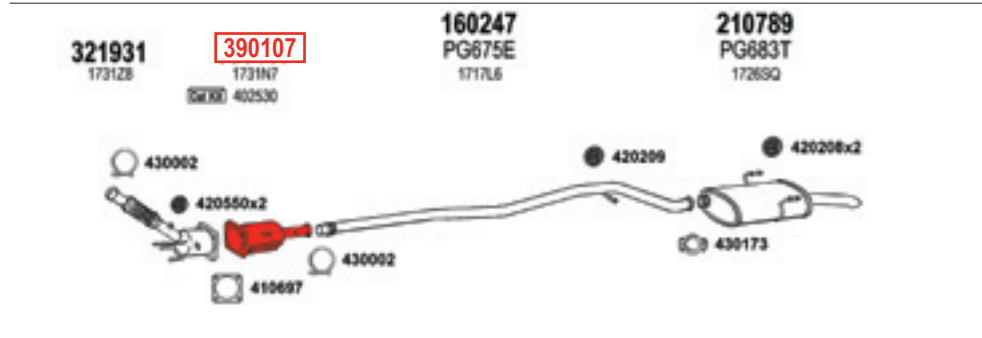

406 2.2 HDi

04/2003 - 10/2004
2179cc (101 kW, 136 HP)
Mot : DW12TED4

Type : 8E4HXF,8E4HXR,8E4HZF,8ERHZR
Type : 8F4HZF,8FRHZR
RP No.09639 ⇒ 10189

630903