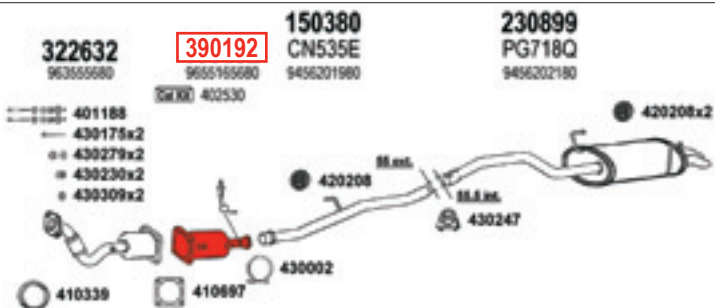

VET No. ⇒ 09800

510270

Phedra 2.2 JTD

09/2003 - 12/2004
 2179cc (95 kW, 128 HP)
 Mot : DW12ATED4

VET No. 09801 ⇒ 10247

510271

Phedra 2.2 JTD

12/2004 -
 2179cc (95 kW, 128 HP)
 Mot : DW12ATED4