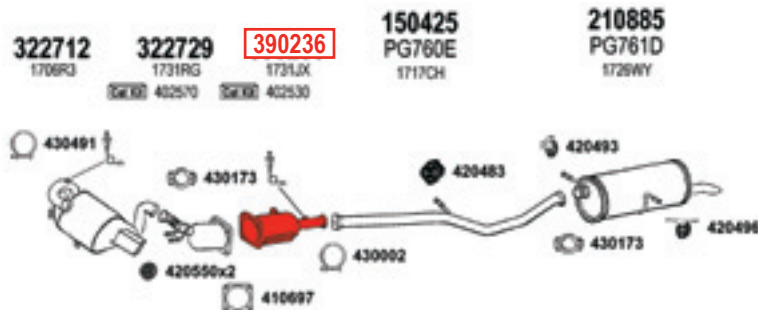

631374

307 2.0 HDi

03/2007 - 11/2007
 1997cc (101 kW, 136 HP)
 Mot : DW10BTED4 (Euro4)

RP No.11074 ⇒ 11318

631277

307 2.0 HDi

11/2007 - 2009
 1997cc (101 kW, 136 HP)
 Mot : DW10BTED4 (Euro4)

RP No.11319 ⇒