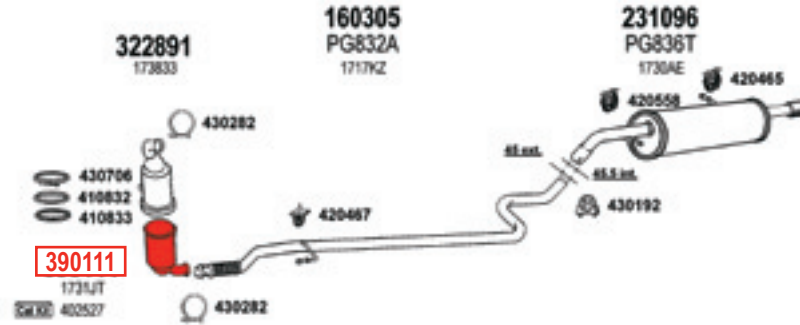

207 CC 1.6 HDi

05/2006 -

1560cc (82 kW, 110 HP)
Mot : DV6TED4 (Euro4)

Chrome Tailpipe

631167