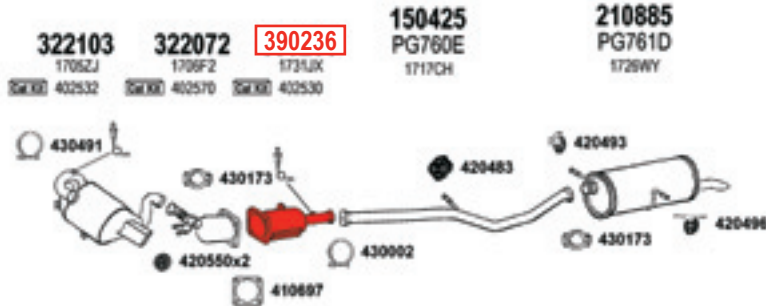

307 2.0 HDi

06/2005 - 03/2007
1997cc (101 kW, 136 HP)
Mot : DW10BTED4 (Euro4)

⇒RP No.11073
Siemens Assembly

631279