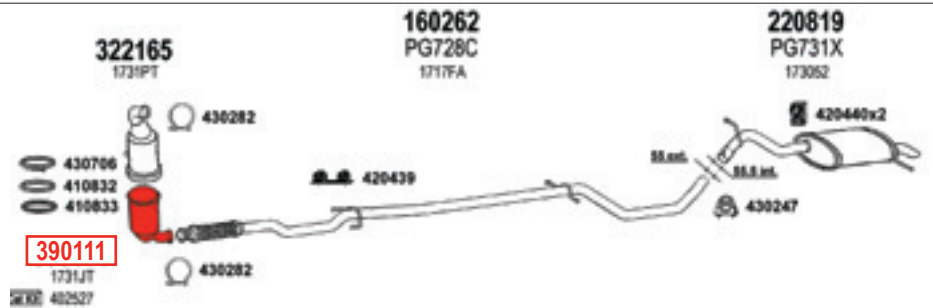

407 1.6 HDi

10/2006 - 03/2007
1560cc (80 kW, 107 HP)
Mot : DV6TED4

RP No.10927 ⇨ 11073

630983