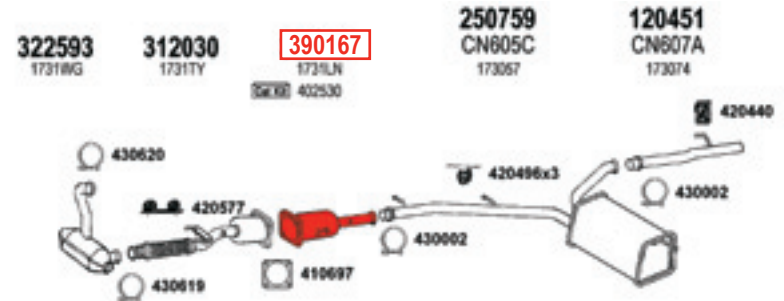

180798

Jumpy 2.0 HDi LWB

11/2008 -
 1997cc (101 kW, 136 HP)
 Mot : DW10BTED4 (Euro4)

RP No.11683 ⇒

180799

Jumpy 2.0 HDi LWB

02/2007 -
 1997cc (89 kW, 120 HP)
 Mot : DW10UTED4 (Euro4)

180801