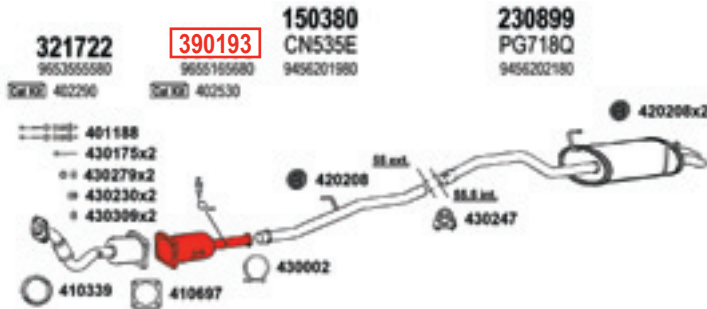

Phedra 2.0 JTD

09/2002 - 09/2003
1997cc (82 kW, 110 HP)
Mot : DW10ATED4

VET No. ⇒ 09800

510267