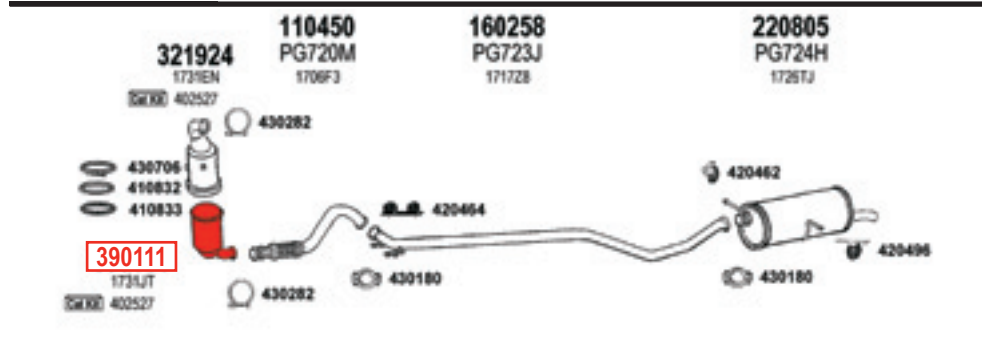

Chrome Tailpipe

631170

307 1.6 HDi

07/2004 - 2009

1560cc (67/82 kW, 90/110 HP)
Mot : DV6TED4

631063

307 1.6 HDi

07/2004 - 2009
 1560cc (67/82 kW, 90/110 HP)
 Mot : DV6TED4
 630891