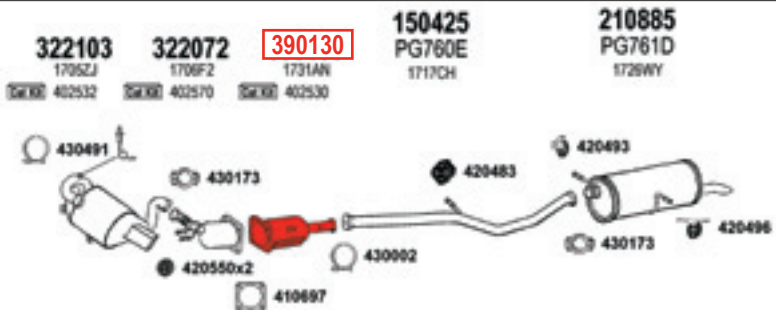

307 SW 2.0 HDi

05/2004 - 01/2005
1997cc (101 kW, 136 HP)
Mot : DW10BTED4 (Euro4)

RP No.10038 ⇨ 10219

631281

307 SW 2.0 HDi

01/2005 - 06/2005
1997cc (101 kW, 136 HP)
Mot : DW10BTED4 (Euro4)

RP No.10220 ⇨

631282