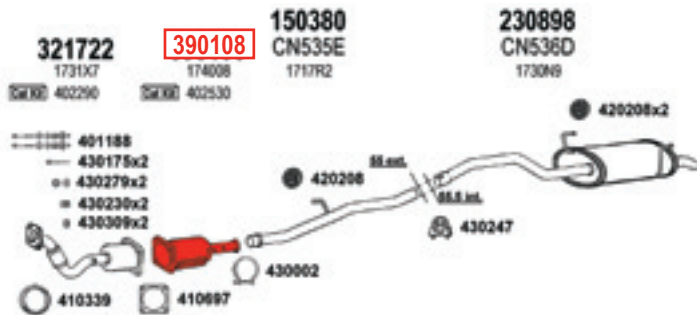

630748

607 2.2 HDi

10/2004 - 2007
 2179cc (97 kW, 130 HP)
 Mot : DW12TED4

631273

807 2.0 HDi

06/2002 - 09/2003
 1997cc (79 kW, 106 HP)
 Mot : DW10ATED4

⇒ RP No.09800

630864