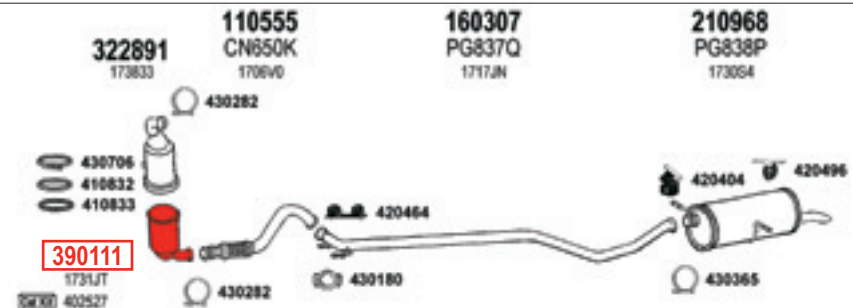

C4 I 1.6 HDi

10/2008 -

1560cc (67 kW, 90 HP)
Mot : DV6TED4B

RP No.11670 ⇨

180943