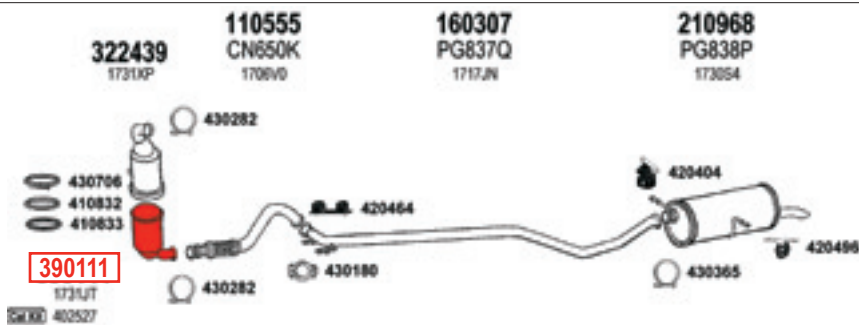

631284

308 1.6 HDi

07/2008 - 03/2009
 1560cc (82 kW, 110 HP)
 Mot : DV6TED4 (Euro4)

⇨RP No.11829

631171

308 1.6 HDi

03/2009 -
 1560cc (82 kW, 110 HP)
 Mot : DV6TED4 (Euro4)

RP No.11830 ⇨