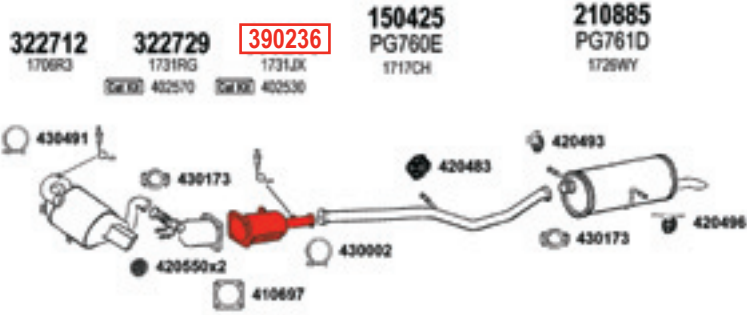

631377

307 SW 2.0 HDi

03/2007 - 11/2007
 1997cc (101 kW, 136 HP)
 Mot : DW10BTED4 (Euro4)

RP No.11074 ⇨ 11318

631283

307 SW 2.0 HDi

11/2007 - 2009
 1997cc (101 kW, 136 HP)
 Mot : DW10BTED4 (Euro4)

RP No.11319 ⇨