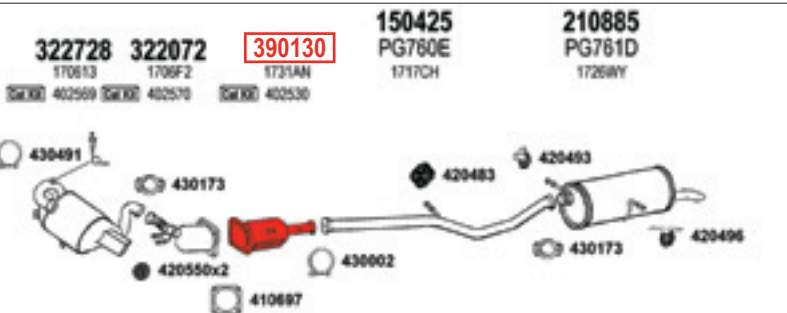

630923

307 2.0 HDi

05/2004 - 10/2004
1997cc (101 kW, 136 HP)
Mot : DW10BTED4 (Euro4)

RP No.10038 ⇒ 10219

631275

307 2.0 HDi

10/2004 - 06/2005
1997cc (101 kW, 136 HP)
Mot : DW10BTED4 (Euro4)

RP No.10220 ⇒