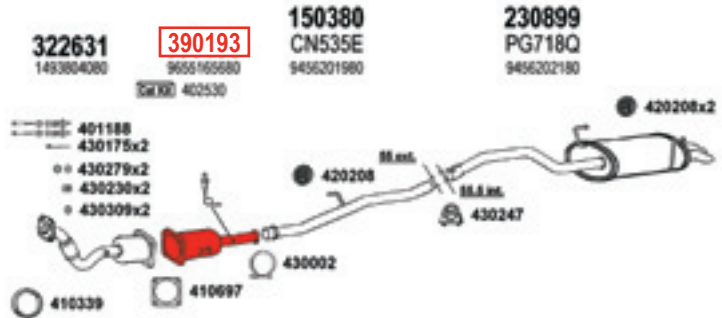

Ulysse 2.2 JTD

01/2003 - 09/2003
2179cc (95 kW, 128 HP)
Mot : DW12ATED4 (Euro4)

VET No. ⇨ 09800

330964