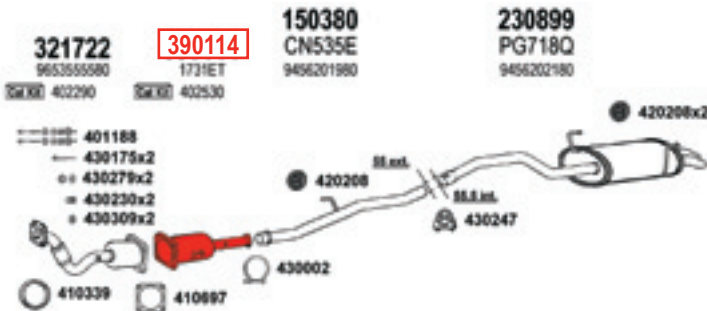

VET No.10248 ⇨

330970

Phedra 2.0 JTD

09/2002 - 09/2003
 1997cc (82 kW, 110 HP)
 Mot : DW10ATED4

VET No. ⇒ 09800

510267

Phedra 2.0 JTD

09/2003 - 12/2004
 1997cc (82 kW, 110 HP)
 Mot : DW10ATED4