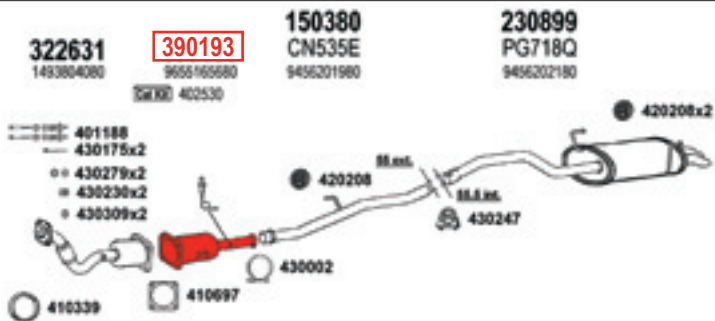

VET No. 09801 ⇒ 10247

510268

Phedra 2.0 JTD

12/2004 -
 1997cc (82 kW, 110 HP)
 Mot : DW10ATED4

VET No.10248 ⇒

510269

Phedra 2.2 JTD

09/2002 - 09/2003
 2179cc (95 kW, 128 HP)
 Mot : DW12ATED4