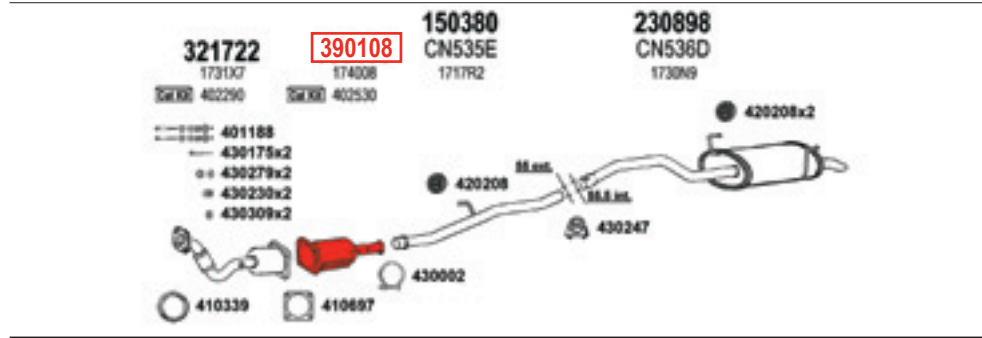

C8 2.0 HDi

06/2002 - 08/2003
1997cc (82 kW, 110 HP)
Mot : DW10ATED4

Type : EBRHME,EBRHTB, EBRHTBF
Type : EBRHTG,EBRHWB

⇒RP No.09800

180615