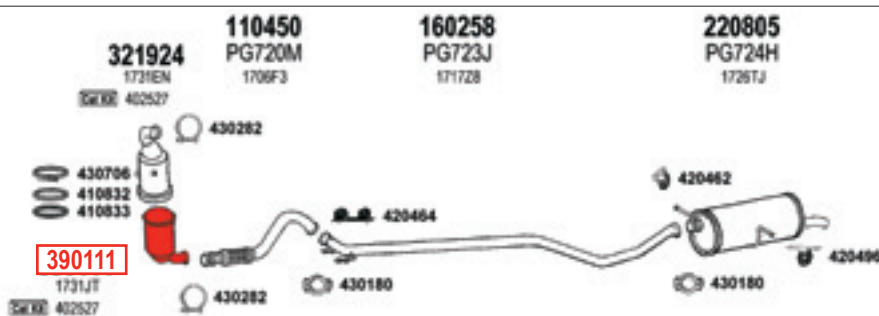

307 SW 1.6 HDi

07/2004 - 2009
1560cc (67/82 kW, 90/110 HP)
Mot : DV6TED4

631085