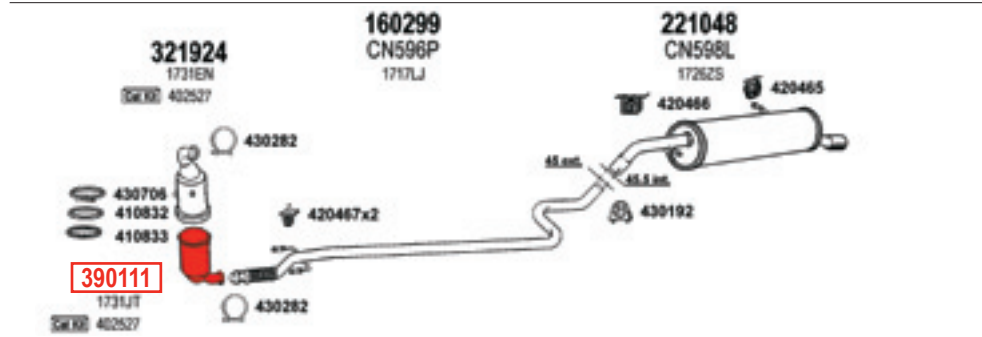

C2 1.6 HDi

07/2007 -
1560cc (83 kW, 111 HP)
Mot : DV6TED4 (Euro4)
Chrome Tailpipe
180784