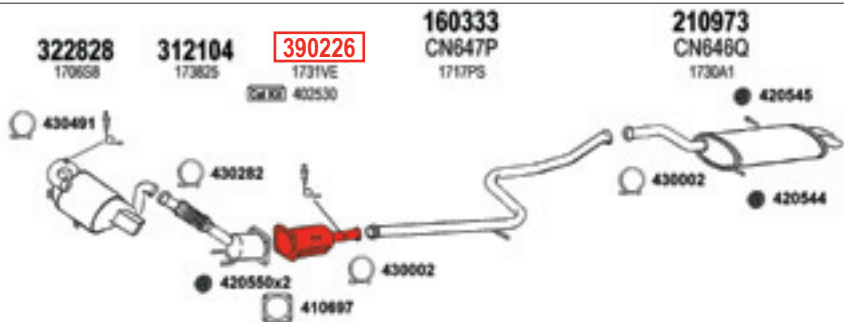

C4 Grand Picasso 2.0 HDi

11/2008 -
1997cc (101 kW, 136 HP)
Mot : DW10BTED4 (Euro4)
RP No.11683 ⇨
Without Additional Heating

180907