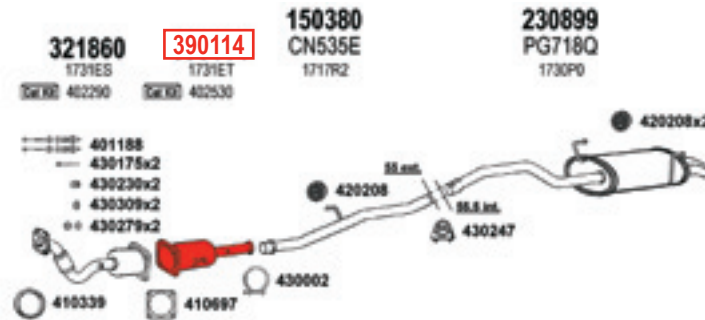

C8 2.2 HDi

09/2003 - 11/2004
2179cc (94 kW, 126 HP)
Mot : DW12TED4

RP No.09801 ⇒ 10247

180700