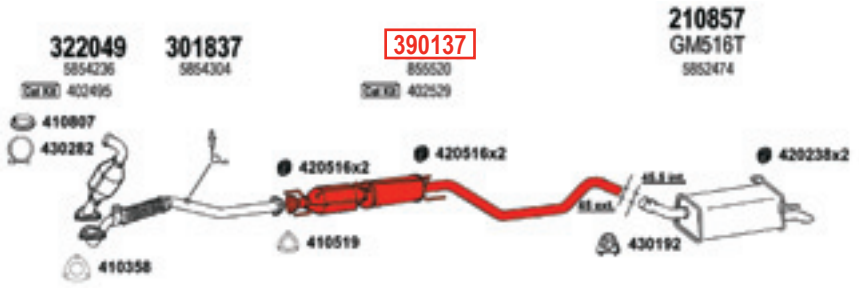

Zafira B 1.9 CDTi

08/2005 - 08/2006
1910cc (110 kW, 148 HP)
Mot : Z19DTH

ch.no.62167885 ⇒ 72147197
ch.no.6G119244 ⇒ 7G137007

391417