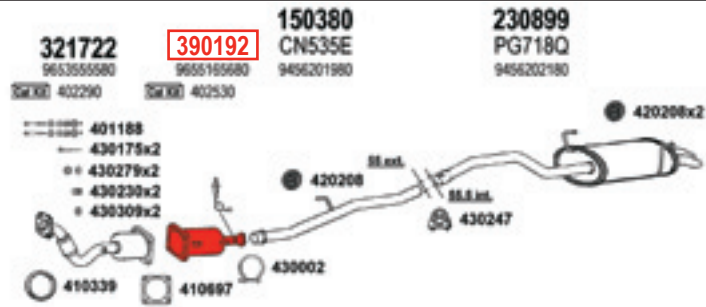

 09/2003 - 11/2004
 1997cc (80 kW, 107 HP)
 Mot : RHM (Euro4)
 VET No. 09801 ⇔ 10247
 330973

Ulysse 2.0 JTD

12/2004 -
1997cc (80 kW, 107 HP)
Mot : RHM (Euro4)

VET No.10248 ⇨

330900

Ulysse 2.2 JTD

01/2003 - 09/2003
2179cc (95 kW, 128 HP)
Mot : DW12ATED4 (Euro4)