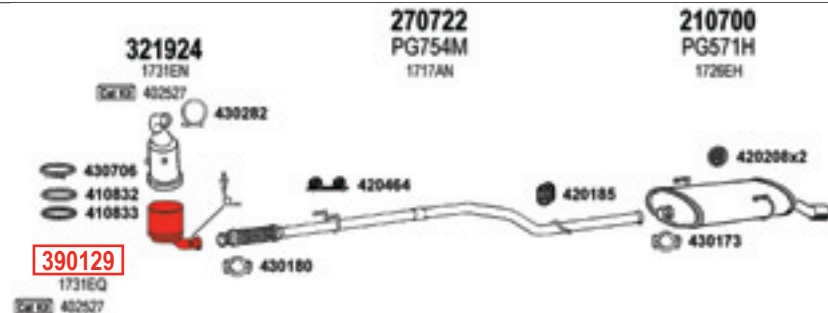

Non Chrome tailpipe

630877

206 1.6 HDi

04/2004 - 07/2006
1560cc (82 kW, 110 HP)
Mot : DV6TED4

Chrome Tailpipe
⇨RP No.10828

630922

206 CC 1.6 HDi

04/2004 - 07/2006
1560cc (82 kW, 110 HP)
Mot : DV6TED4