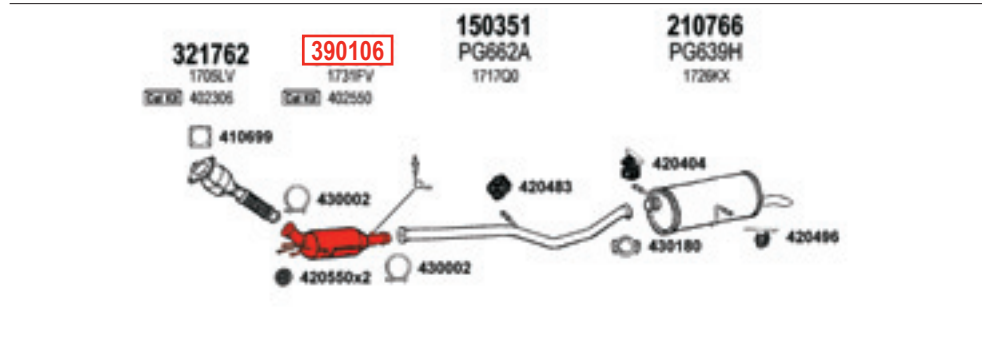

Chrome Tailpipe

631170

307 1.6 HDi

07/2004 - 2009

1560cc (67/82 kW, 90/110 HP)
Mot : DV6TED4

631063

307 1.6 HDi

07/2004 - 2009
 1560cc (67/82 kW, 90/110 HP)
 Mot : DV6TED4
 630891