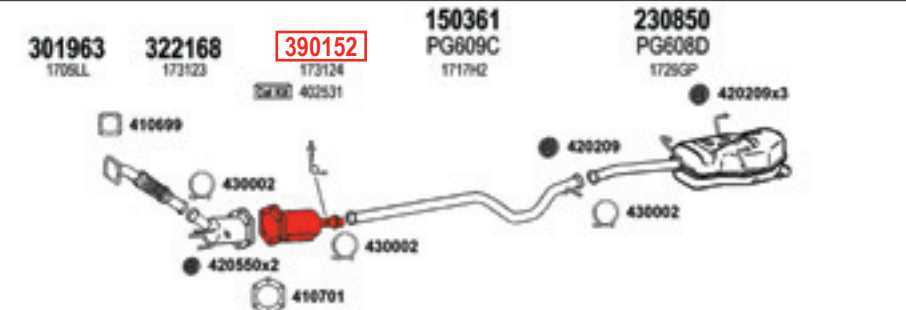

630988

407 SW 2.0 HDi

10/2006 - 09/2007
1997cc (100 kW, 134 HP)
Mot : DW10BTED4

RP No.10920 ⇨ 11283

630989

607 2.0 HDi (Phase 1)

04/2001 - 07/2004
1997cc (82 kW, 110 HP)
Mot : DW10ATED

630992