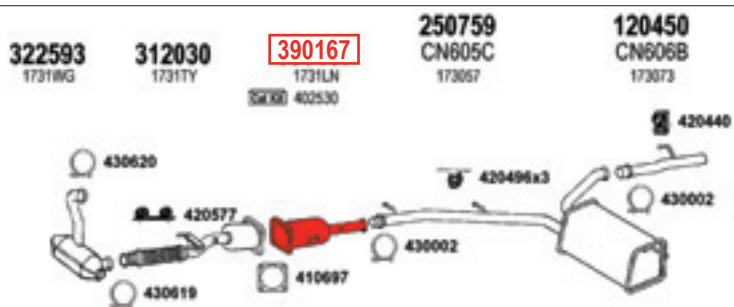

Jumpy 2.0 HDi SWB

02/2007 -
1997cc (89 kW, 120 HP)
Mot : DW10UTED4 (Euro4)

180800