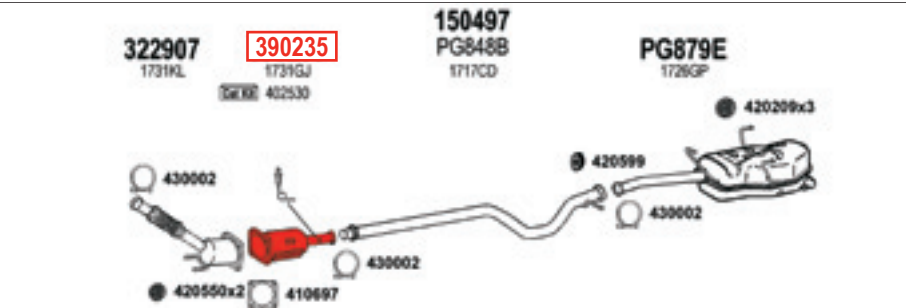

607 2.0 HDi (Phase 2)

07/2004 - 08/2005
1997cc (82 kW, 110 HP)
Mot : DW10ATED

631394

607 2.0 HDi

09/2005 -
1997cc (101 kW, 136 HP)
Mot : DW10BTED4

631395

607 2.2 HDi

05/2000 - 09/2004
 2179cc (97 kW, 130 HP)
 Mot : DW12TED4