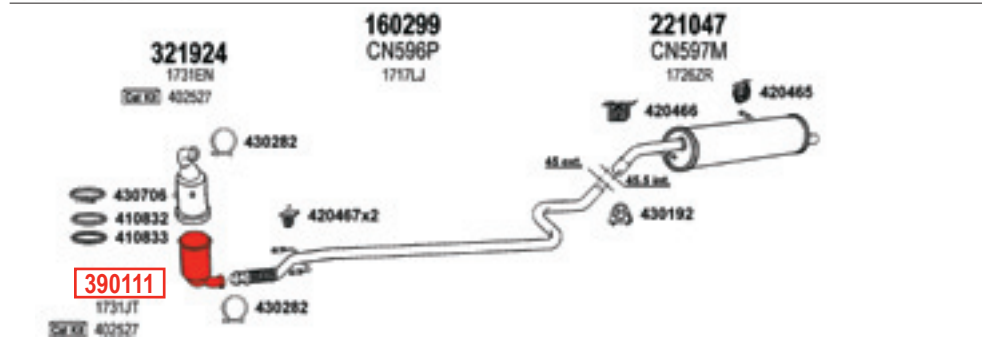

WALKER

095-000	390126
095-001	390107
095-002	390106
095-003	390121
095-004	390108
095-008	390114
095-009	390112
095-010	390152
095-011	390108
095-012	390126
095-014	390135
095-016	390130
095-017	390129
095-018	390235
095-020	390111
095-021	390236
095-023	390122
095-051	390151

Berlingo II 1.6 HDi

05/2008 - 02/2010
 1560cc (67 kW, 90 HP)
 Mot : DV6TED4,DV6TED4B (Euro4)
 Without Additional Heating
 180778

Berlingo II 1.6 HDi

05/2008 - 02/2010
 1560cc (67 kW, 90 HP)
 Mot : DV6TED4,DV6TED4B (Euro4)
 With Additional Heating
 180779