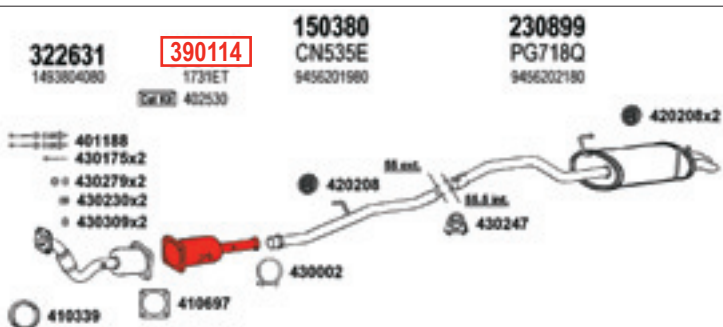

Phedra 2.2 JTD

09/2003 - 12/2004
2179cc (95 kW, 128 HP)
Mot : DW12ATED4

VET No. 09801 ⇒ 10247

510271