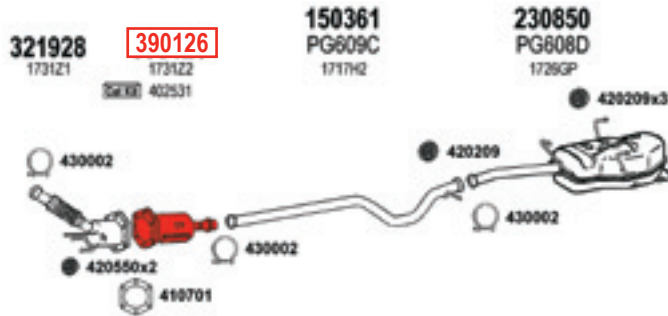

607 2.0 HDi (Phase 2)

07/2004 - 08/2005
1997cc (82 kW, 110 HP)
Mot : DW10ATED

631394

607 2.0 HDi

09/2005 -
1997cc (101 kW, 136 HP)
Mot : DW10BTED4

631395

607 2.2 HDi

05/2000 - 09/2004
 2179cc (97 kW, 130 HP)
 Mot : DW12TED4