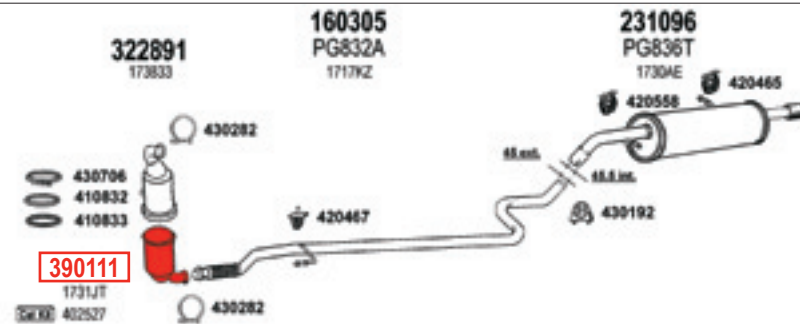

207 SW 1.6 HDi

05/2006 -

1560cc (67 kW, 90 HP)
Mot : DV6TED4 (Euro4)

Chrome Tailpipe

631170