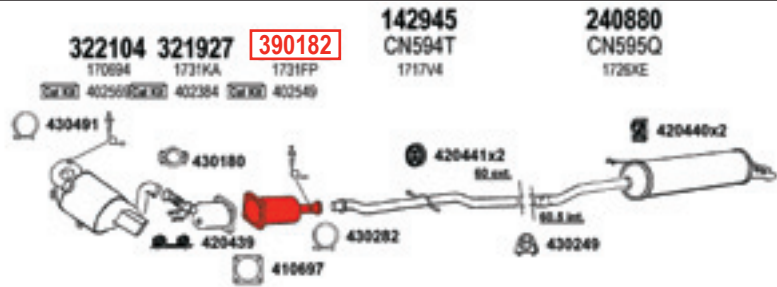

C5 2.0 HDi

01/2005 - 08/2006
1997cc (103 kW, 138 HP)
Mot : DW10BTED4 (Euro4)

RP No.10255 ⇨ 10900

180781