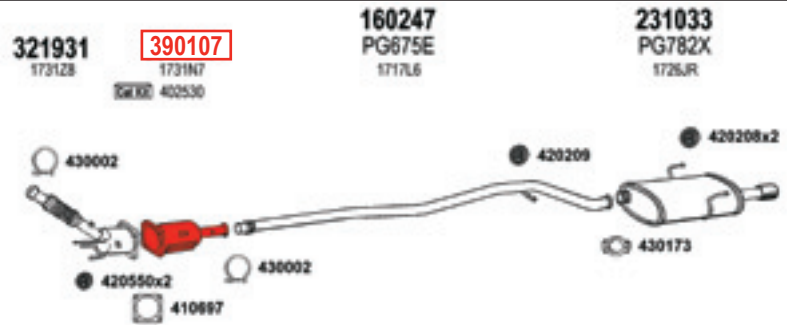

406 2.2 HDi

01/2003 - 10/2004
2179cc (101 kW, 136 HP)
Mot : DW12TED4

Type : 8C4HXF,8C4HZF
RP No.09520 ⇨

631051