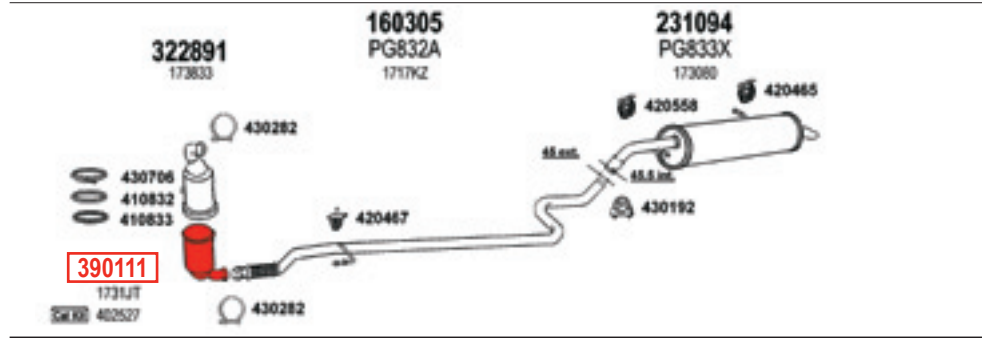

207 CC 1.6 HDi

05/2006 - 03/2008
1560cc (82 kW, 110 HP)
Mot : DV6TED4 (Euro4)

Non Chrome tailpipe
⇒RP No.11451

631165