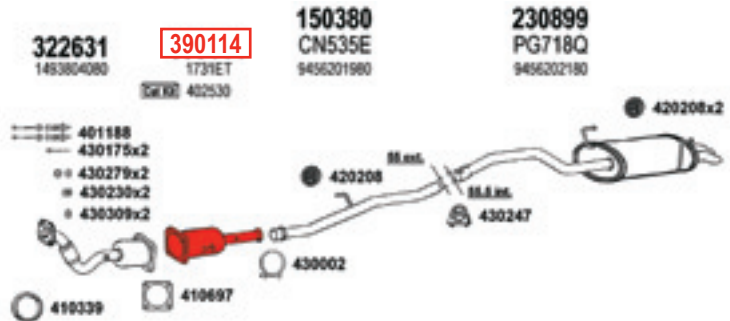

VET No. ⇨ 09800

330964

Ulysse 2.2 JTD

09/2003 - 12/2004
2179cc (95 kW, 128 HP)
Mot : DW12ATED4 (Euro4)

VET No. 09801 ⇨ 10247

330969

Ulysse 2.2 JTD

12/2004 -
2179cc (95 kW, 128 HP)
Mot : DW12ATED4 (Euro4)