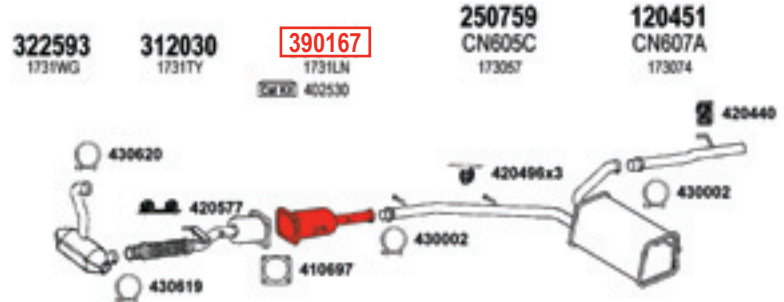

180798

Jumpy 2.0 HDi LWB

11/2008 -
 1997cc (101 kW, 136 HP)
 Mot : DW10BTED4 (Euro4)

RP No.11683 ⇒

180799

Jumpy 2.0 HDi LWB

02/2007 -
 1997cc (89 kW, 120 HP)
 Mot : DW10UTED4 (Euro4)

180801